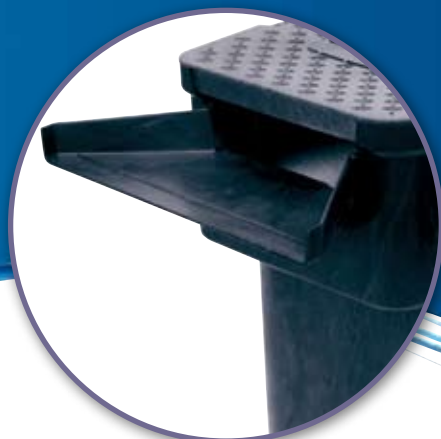

Leistung von konventionellen Kastenfiltern nach 8 – 10 Wochen

Leistung des SAVIO Livingponds® Wasserfall-Filters nach 8 – 10 Wochen

(Quelle: Savio „Precision Pond Products, 2008 Seite 19)

SAViO Livingponds® Wasserfall-Filter 15000:

Eigentlich muss er sich nicht verstecken... kann er aber!

Der große SAViO Livingponds® Wasserfall-Filter 15000 lässt sich trotz seiner Baugröße fast genauso leicht verstecken wie sein kleiner Bruder, und dabei steckt noch viel mehr in ihm drin: viel mehr Volumen, viel mehr modernes Filtermedium, viel mehr Vortex. In der runden Filter-Form kann das Teichwasser rotieren, dadurch wird das Filtermedium viel öfter durchströmt, das Ergebnis: Noch saubereres Teichwasser! In Kombination mit einem SAViO Skimmerfilter® können so Gartenteiche bis zu 15.000 Litern das ganze Jahr über sauber gehalten werden.