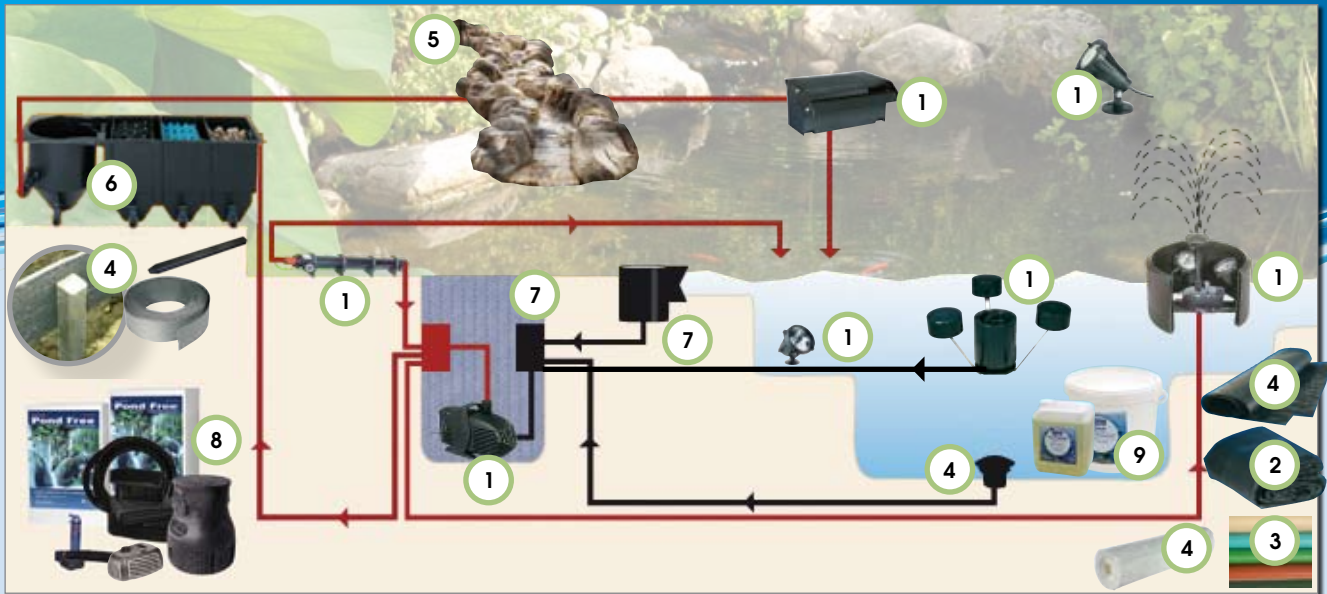

*nicht im Lieferumfang enthalten

Tausendfach bewährt – SAViO Skimmerfilter®:
Ein kleiner Filter, einer der besten Skimmer!

SAViO Skimmerfilter® sind für Teiche aller Größen geeignet und halten Teiche zuverlässig sauber. Durch eine präzise funktionierende Schwimmklappe saugt der Skimmer nur Oberflächenwasser an und zieht so Schmutz und Staub vom Teich. Der dahinterliegende Filterkorb nimmt große Schmutzmengen auf und verlängert die Wartungsintervalle, auch im Herbst bei starkem Laubeintrag. In Kombination mit SAViO Livingponds® Wasserfall-Filtern lassen sich so Teiche bis 15.000 Liter ganz bequem sauberhalten. Für Teichvolumen bis 120.000 Liter kombinieren Sie einfach Mehrkammer-Filter aus dem aquiva-Programm dazu. Das Skimmergehäuse kann gleichzeitig als Pumpenkammer dienen. Durch die stabile Bauweise unproblematisch im Erdreich verbaubar. Mit auf die jeweilige Teichgröße abgestimmten Einlaufdeckeln ausgestattet für jeden Teich eine saubere Lösung.

Tipp

Die Forschungsgesellschaft Landschaftsentwicklung Landschaftsbau e.V. (FLL) empfiehlt in ihrer Richtlinie „Empfehlungen für Planung, Bau und Instandhaltung von privaten Schwimm- und Badeteichen“ den Einsatz von flexiblen Überlaufwehren, z.B. Skimmern für den Wasserabzug im Zuge der technischen Durchströmung des Nutzungsbereichs.

Robustes Gehäuse
formstabilen Kunststoff-Spritzguss-Gehäuse, im Erdreich verbaubar

Rutschsicherer Deckel
stabile Kunststoff-Spritzguss-Abdeckung, belastbar bis 150 kg

Stabiler Blätterkorb
großes Auffangvolumen

Bio-Filtermedium
bietet mehr Oberfläche für vorteilhafte Bakterien

Pumpenkammer
Platz für bis zu zwei Pumpen

Abschluss-Flansch
zum Eindichten des Skimmerfilters in Beton- oder Folienteiche

Mechanische Dichtung
Nüt- und Federsystem mit umlaufender Schraubenleiste zur sicheren und praxistgerechten Abdichtung