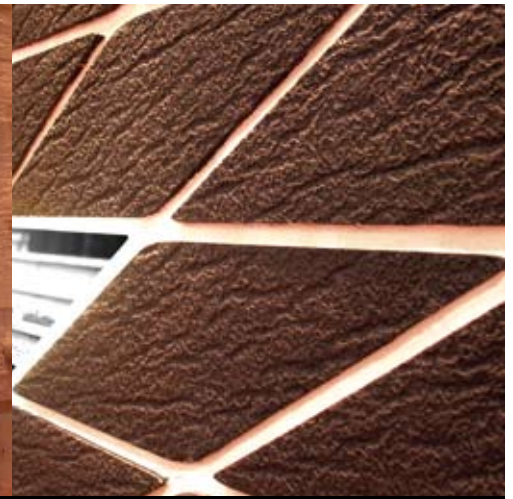

BUSINESS

BUSINESS-PROGRAMM

Business mit Stil lautet die Devise unseres Business-Programms. Der Innengestaltung von Geschäftsräumen sind keine Grenzen gesetzt. Wir verzieren Verblendsteine unserer modernen Produktserie nach Ihren Vorstellungen. Logos, Schriftzüge und Ornamente werden mit spezieller Technik in die Oberfläche des Steins gefräst. Weiterhin bieten wir die Möglichkeit der Wandgestaltung mit integrierten Lichtquellen sowie anderen Gestaltungselementen aus verschiedenen Materialien. Die unbegrenzte Farbauswahl und die Möglichkeit, praktisch jede beliebige geometrische Form herzustellen machen dieses Programm zu einem hervorragenden Mittel, die CI eines Unternehmens wirksam zu nutzen und zu entwickeln. Mit unserer Business-Variante hinterlassen Sie als Unternehmen garantiert einen bleibenden Eindruck.