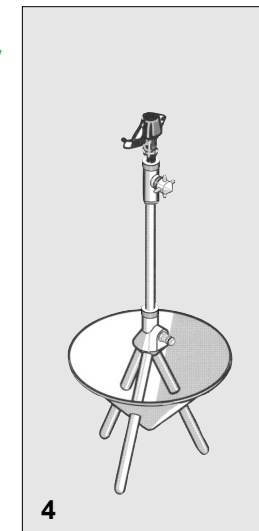

### Mobil-Brause

**D/G14000**

H = 1950mm  
D = 400mm  
besteht aus  
Teilen a,b,c

### Kinder-Brause

**D/G14003**

H = 1350mm  
D = 400mm  
besteht aus  
Teilen a,c

### Kreis- und Wenderegner

**D/G14010**

H = 450mm  
D = 400mm  
besteht aus  
Teilen a,d