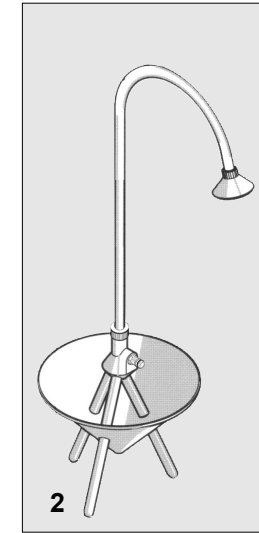

### Mobil-Brause

**D/G14000**

H = 1950mm  
D = 400mm  
besteht aus  
Teilen a,b,c

### Kinder-Brause

**D/G14003**

H = 1350mm  
D = 400mm  
besteht aus  
Teilen a,c

### Kreis- und Wenderegner

**D/G14010**

H = 450mm  
D = 400mm  
besteht aus  
Teilen a,d