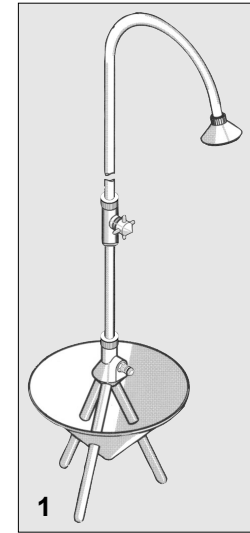

# Mobil-Brause-Regner-System

Baukasten - Einzelteile

D/G14000, D/G14003

D/G14010, D/G14011

### Mobil-Brause

**D/G14000**

H = 1950mm  
D = 400mm  
besteht aus  
Teilen a,b,c

### Kinder-Brause

**D/G14003**

H = 1350mm  
D = 400mm  
besteht aus  
Teilen a,c

### Kreis- und Wenderegner

**D/G14010**

H = 450mm  
D = 400mm  
besteht aus  
Teilen a,d