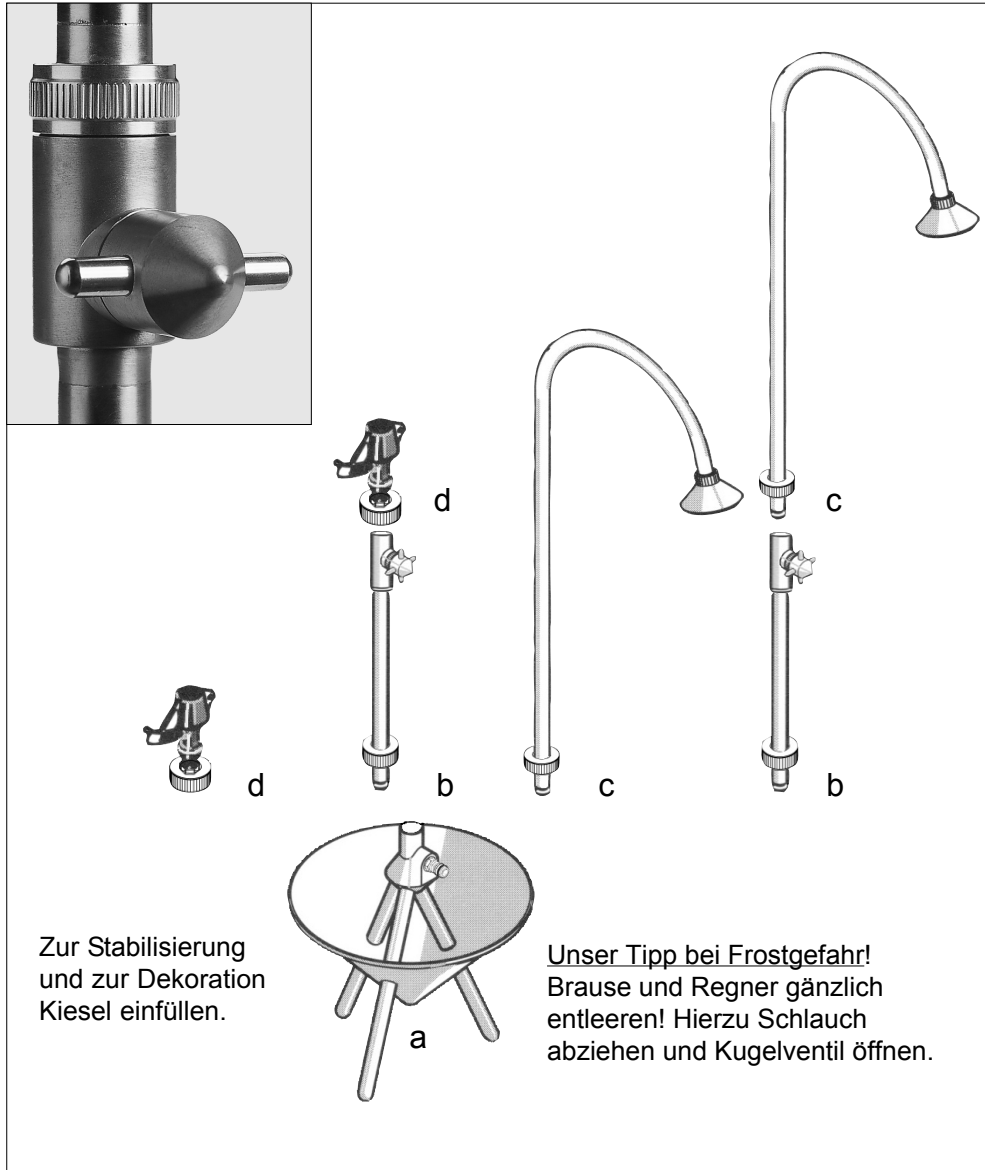

Mobil-Brause-Regner-System

Baukasten - Einzelteile

D/G14000, D/G14003

D/G14010, D/G14011