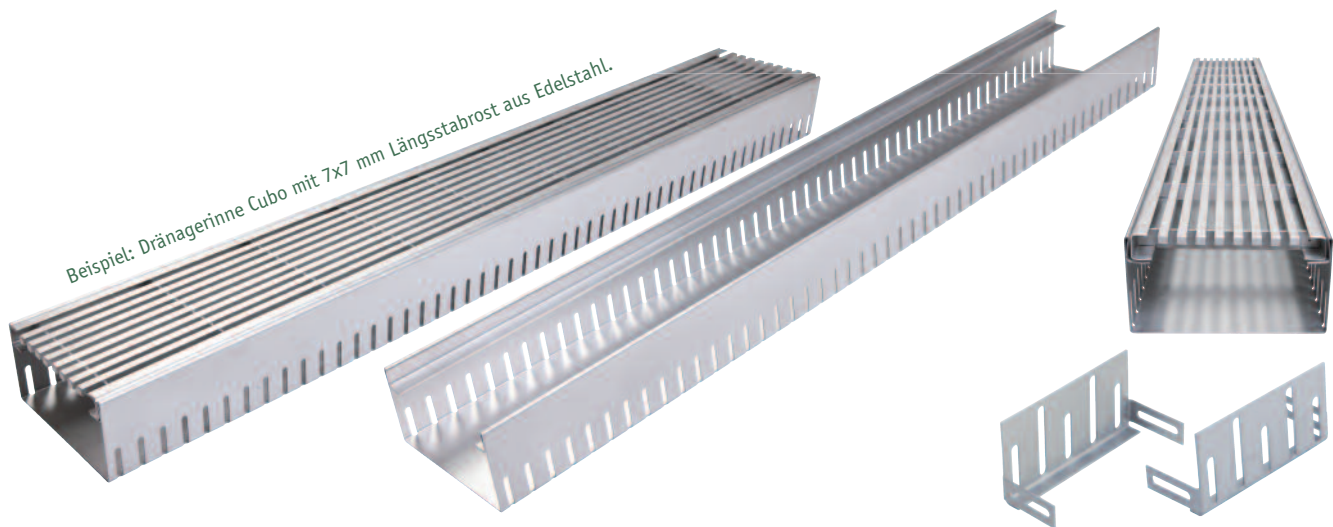

## Dränagerinne Cubo aus Edelstahl (V2A) 1,5 mm (ohne Rost)

Standard-Rinnenlänge: 1000 mm, bis zu 3000 mm einteilig möglich

Schenkellänge bei Ecken: 500 mm

Sondermaße auf Anfrage

## Endstücke Cubo

aus Edelstahl (V2A) 1,5 mm

fixe Bauhöhe zur jeweiligen Rinne

Edelstahl

Artikelbezeichnung	Einlaufbreite	Höhe
DRC 105-50 VA	105 mm	50 mm
DRC 105-80 VA	105 mm	80 mm
DRC 145-50 VA	145 mm	50 mm
DRC 145-80 VA	145 mm	80 mm
DRC 205-50 VA	205 mm	50 mm
DRC 205-80 VA	205 mm	80 mm

## Dränagerinnen-Eckverbinder-Paar

Artikelbezeichnung: DRV E VA

## Dränagerinnen-Ecke Cubo

Standard-Schenkellänge: 500 mm

Beispielbilder: Verbinder sind auch für die Dränagerinne Cubo verwendbar.