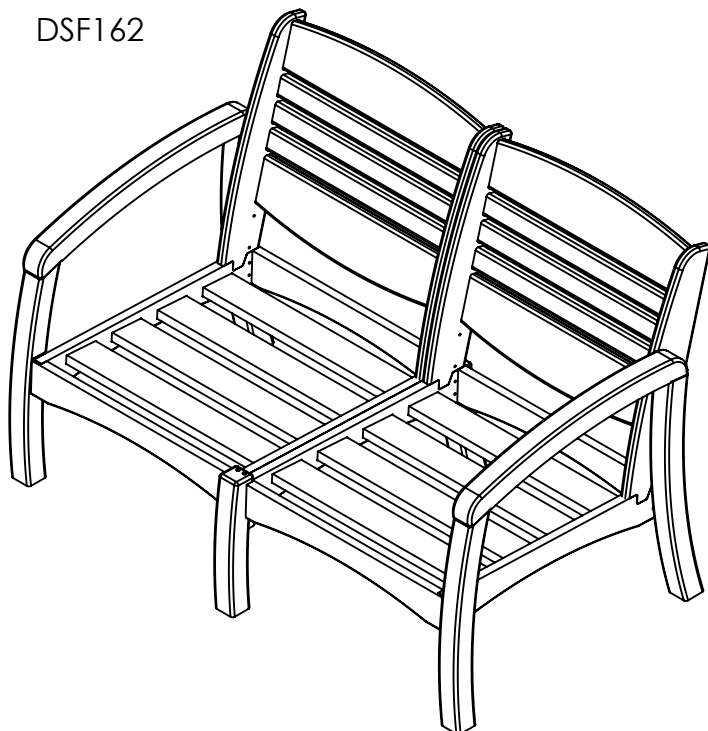

2 1/2" / 63mm
Ⓕ x8

3" / 76mm
Ⓖ x2

800.490.1283

crpproducts.com

FAX 519.271.8544

- 1
Ⓐx1
Ⓑx1
Ⓒx2

- 2
Ⓒx1
Ⓓx1
Ⓔx4
Ⓕx8

Bay Breeze
Coastal Collection

DSF162

1 1/2" / 38mm
E x18

#2 2 1/2" / 63mm
F x8

3" / 76mm
G x4

1
Ⓐx2
Ⓔx4

2
Ⓑx2
Ⓔx2
Ⓒx4

3

- ⓓx1
- ⓐx1
- ⓔx4
- ⓕx8