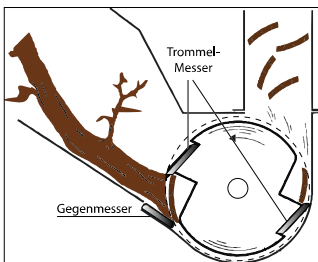

## RAMBO-HC10E

*Elektro-Häcksler (230V)  
mit Duplex-Messertrommel*

#### RAMBO-HC10E

Motor	Einphasen-Elektromotor
Betriebsspannung	230V / 50Hz
Motorleistung	2,2 kW
Betriebsart	S6 40%
Motordrehzahl	2.800 U/min
Motorschutz	Ja
Aststärke Ø, max.	50 mm
Drehzahl der Messer	1.800 U/min
Gewicht (netto / brutto)	105 / 118 kg
Verpackung (L/B/H)	880 / 565 / 840 mm
Baumaße (L/B/H)	1670 / 570 / 1060 mm

#### Ausstattungsmerkmale:

- Der RAMBO-HC10E zerkleinert mühelos alles was im Garten an natürlichen Rohstoffen wie Schnittgut von Büschen, Sträuchern und sonstigen Grünpflanzen anfällt bis zu einer Aststärke von Ø 50 mm.
- Ideal zum Kompostieren oder Mulchen
- Komfortable Bedienung durch großen Einfülltrichter
- Integriertes Fahrwerk für schnelles, einfaches Umsetzen
- Die professionelle Duplex-Messertrommel mit enormer Einzugskraft verarbeitet auch widerspenstiges Material problemlos.
- Besonders lauffruhiger 230V-Elektromotor mit geringer Lärmemission.
- Mit Abdeckhaube