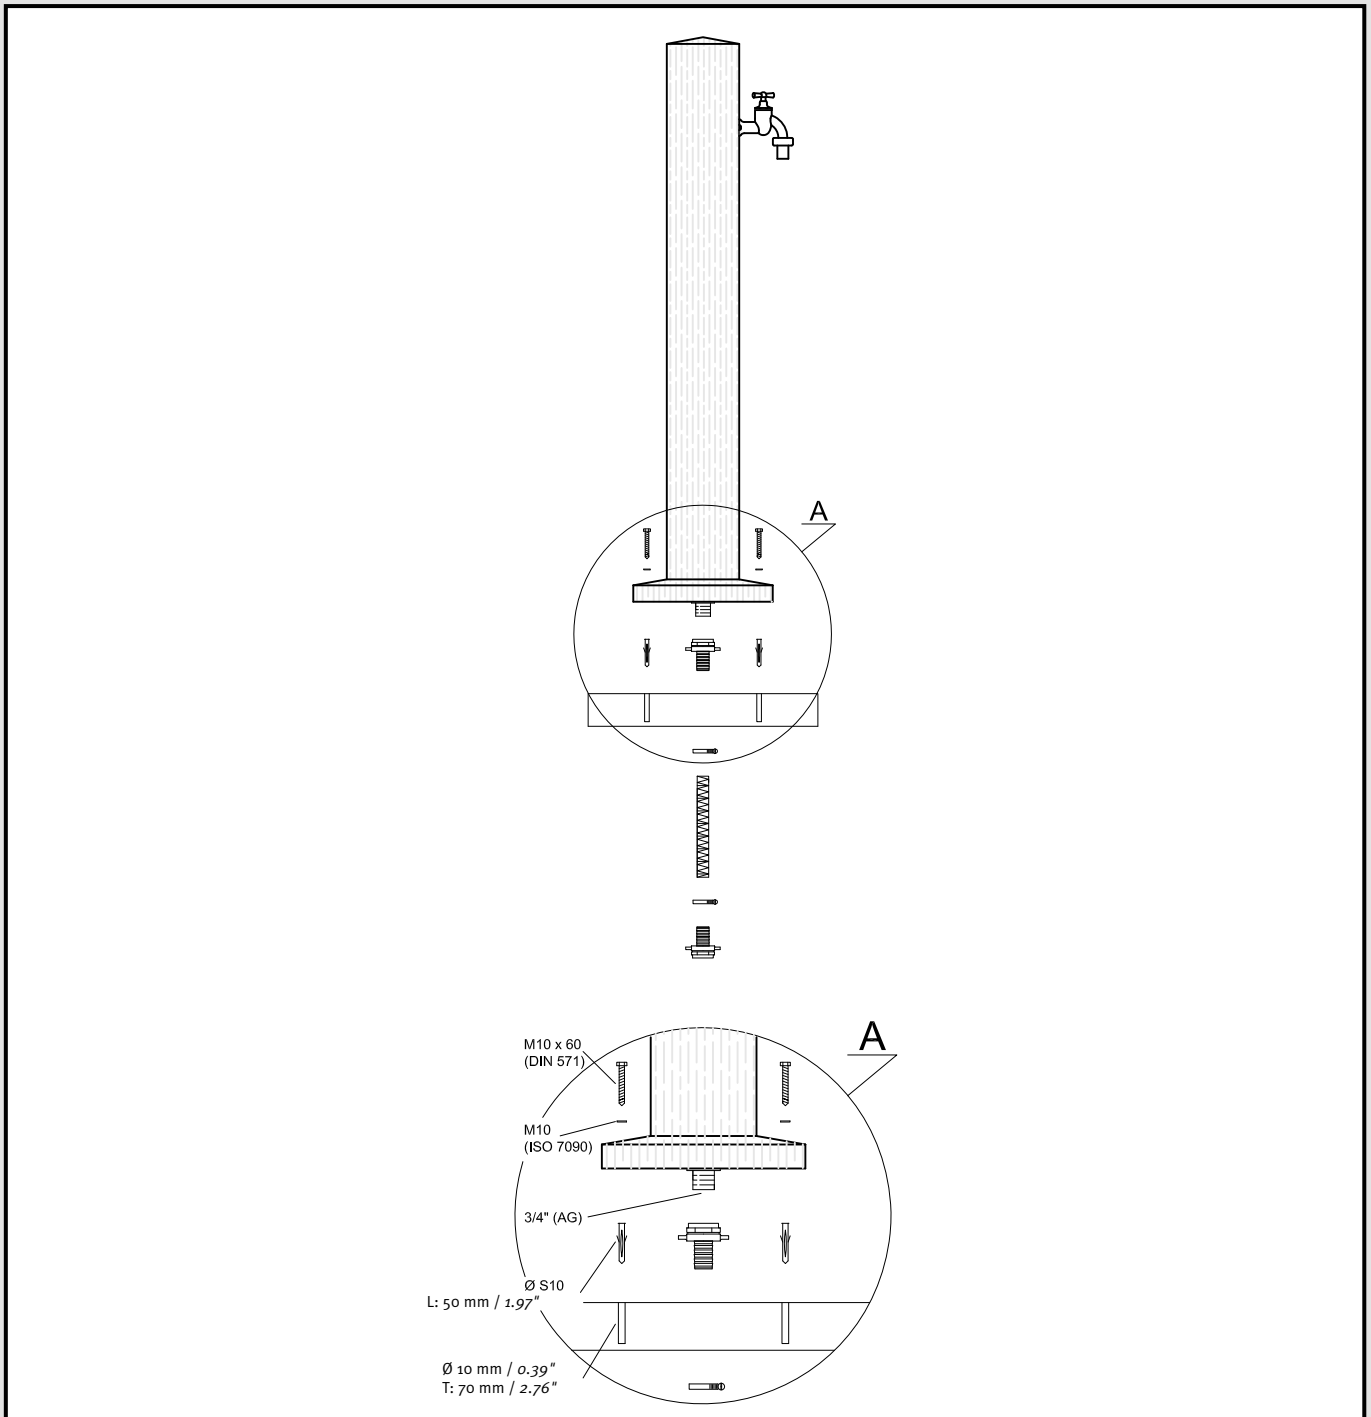

- DE **Wood Wasserzapsäule**
- FR **La Fontaine Wood (en polyéthylène)**
- EN **Wood water spring**
- ES **Fuente Wood**
- IT **Sistema a colonna per il riempimento d'acqua Wood**

- Montageanleitung
- Notice d'installation
- Installation Instruction
- Instrucciones para montaje
- Introduzione d'installazione

N° 356030 / 356031

03/2017

DE Das Befestigungsmaterial ist nicht im Lieferumfang enthalten

FR Les outils de montage ne sont pas inclus

EN The mounting material is not included

ES Accesorio de fijación no incluido en el pack