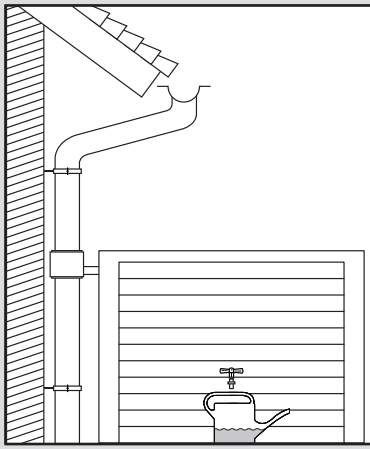

## Woody

- DE Deko-Regenspeicher
- FR Cuve à eau décorative
- EN Decorative rainwater collector
- ES Función de macetero
- IT Serbatoi per acqua piovana decorati

- DE Aufstellanleitung
- FR Notice de montage
- EN Installation manual
- ES Instrucciones de montaje
- IT Istruzioni per l'installazione