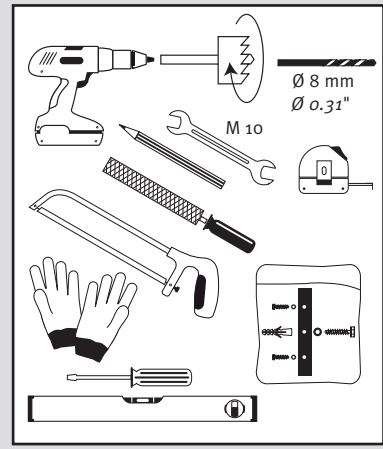

## Woody

- DE Deko-Regenspeicher
- FR Cuve à eau décorative
- EN Decorative rainwater collector
- ES Función de macetero
- IT Serbatoi per acqua piovana decorati

- DE Aufstellanleitung
- FR Notice de montage
- EN Installation manual
- ES Instrucciones de montaje
- IT Istruzioni per l'installazione