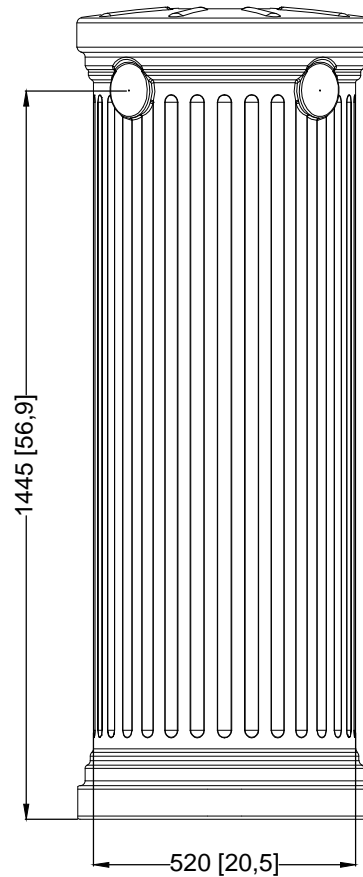

Vorderansicht  
View from front  
Vista frontal  
Vue de face

Hinteransicht  
View from back  
Vista de atrás  
Vue arrière

D Säulentank 330 Liter / 87,2 Gallonen Farbe: sandbeige / steingrau		Artikel-Nr. product no. article no. 326530 / 326531	
GB Column Tank 330 L / 87,2 gal. sand beige / stone grey	ES Depósitos decorativos Columna 330 L / 87,2 gal. beige / gris	FR Colonne romaine cylindrique 330 L / 87,2 gal. sable / gris	revision
gezeichnet drawn ISC	Gewicht weight 14 kg	 <b>GARANTIA</b>	
Datum date 2015.11.05	Toleranz tolerance +/- 3%		
Maßstab scale M 1:15	alle Maßangaben in mm [inch] all dimension in mm [inch]		
		<a href="http://www.garantia.eu">www.garantia.eu</a> <a href="mailto:info@garantia.eu">info@garantia.eu</a>	