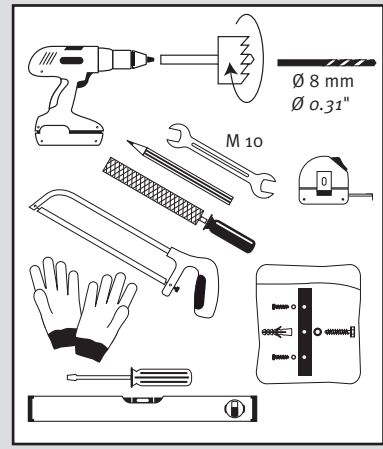

Sunda

- DE Deko-Regenspeicher
- FR Cuve à eau décorative
- EN Decorative rainwater collector
- ES Función de macetero
- IT Serbatoi per acqua piovana decorati

- DE Aufstallanleitung
- FR Notice de montage
- EN Installation manual
- ES Instrucciones de montaje
- IT Istruzioni per l'installazione