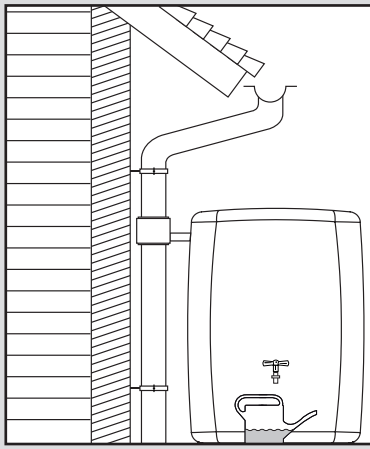

Sunda

- DE Deko-Regenspeicher
- FR Cuve à eau décorative
- EN Decorative rainwater collector
- ES Función de macetero
- IT Serbatoi per acqua piovana decorati

- DE Aufstallanleitung
- FR Notice de montage
- EN Installation manual
- ES Instrucciones de montaje
- IT Istruzioni per l'installazione