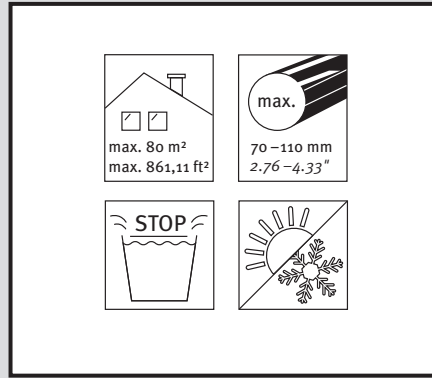

- **DE** Füllautomat de Luxe
- **FR** Collecteur Filtrant Eco de Luxe
- **EN** Filling Device de luxe with overflow stop
- **ES** Filtro bajante Eco de luxe
- **IT** Sistema di riempimento automatico e luxe con blocco per troppopieno

Montageanleitung
Notice d'installation
Installation Instruction
Instrucciones para montaje
Introduzione d'installazione

N° 503014 N° 503015 N° 503016 N° 503023 N° 503024 N° 503025

23.05.2014