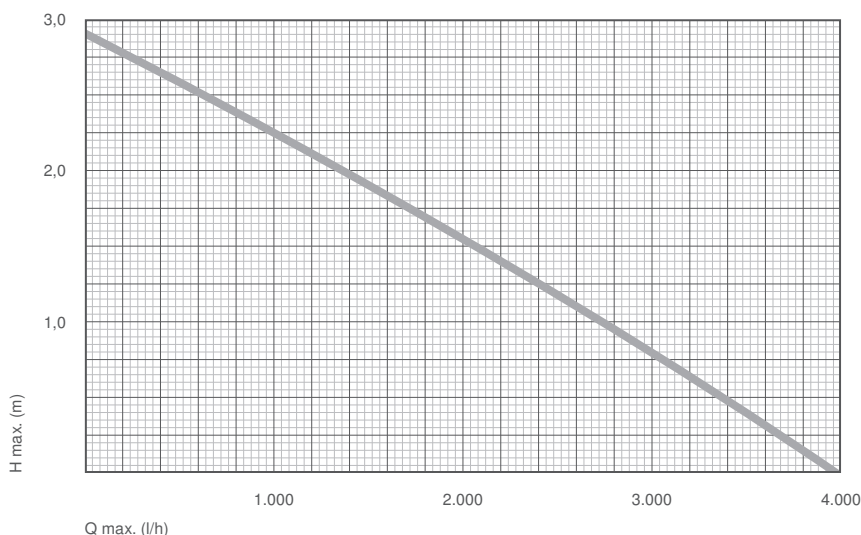

Ersatzteil

Ersatzteil	Art.-No.	
1	104 / 003668	1 x
2	104 / 003669	1 x
3	104 / 003670	1 x
4	168 / 009172	1 x
6	168 / 009174	1 x