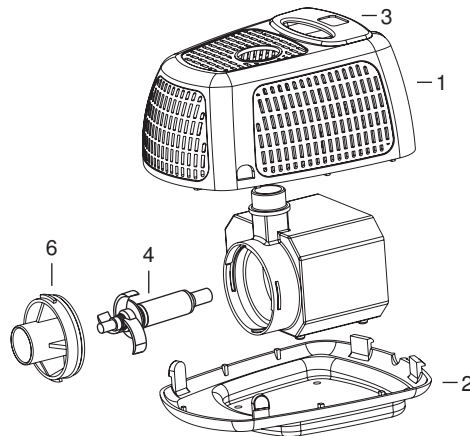

Ersatzteil

Ersatzteil	Art.-No.	
1	104 / 003668	1 x
2	104 / 003669	1 x
3	104 / 003670	1 x
4	168 / 009172	1 x
6	168 / 009174	1 x