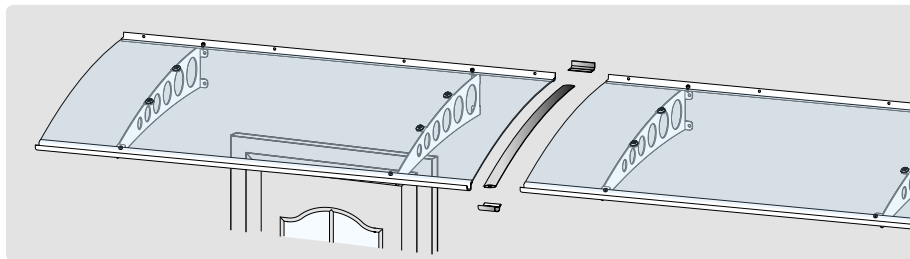

Verbindungsset Vordach

Dieses Set ermöglicht ein direktes, lückenloses Verbinden von zwei oder mehr Vordächern.

Geeignet für: • PT/G • PT/GR • PT/ET