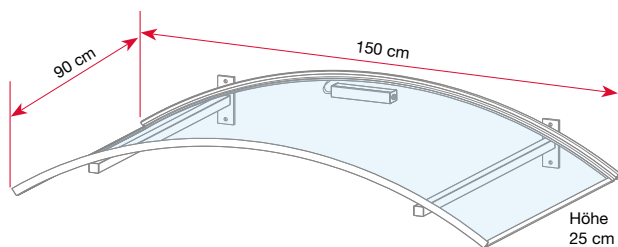

Bogenvordach mit LED-Technik

Träger und Rahmen
aus Aluminium

komplettes
Montagematerial
enthalten

Abdeckung aus
transparentem
Polycarbonat

LED-Trafo 230 Volt / 12 Volt
Kabellänge Tragarme zu Trafo
jeweils ca. 3 m

2 LED Leisten 4,5 W
Lichtleistung ca. 300 lm
Lichtfarbe 4.000 k

75 kg/qm Schneelast
getestet

vormontiert

Produkt	Maße (BxTxH)	Farbe Rahmen	Abdeckung	Gewicht	Artikel-Nr.
Bogenvordach mit LED	150 x 90 x 25 cm	weiß	3 mm, klar	9,5 kg	7210203
	150 x 90 x 25 cm	Edelstahloptik	3 mm, klar	9,5 kg	7210233