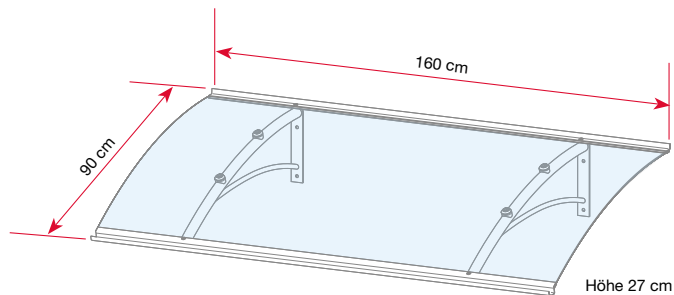

Pultvordach PT/G

Träger, Regenrinne und Wandanschluss aus pulverbeschichtetem Aluminium

komplettes Montagematerial und Regenrinne enthalten

Optionales Zubehör: Verbindungsset für 2 oder mehr Vordächer (s. Seite 46)

Abdeckung aus transparentem Acrylglas

Passende Seitenblende: PT/G (siehe Seite 42)

75 kg/qm Schneelast getestet

vormontiert

Produkt	Maße (BxTxH)	Farbe Rahmen	Abdeckung	Gewicht	Artikel-Nr.
Pultvordach PT/G	160 x 90 x 27 cm	Edelstahloptik	4 mm, klar	15 kg	7200503