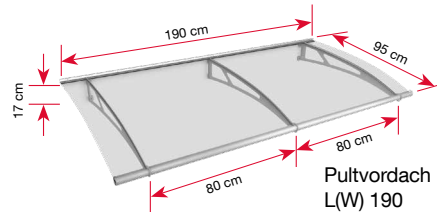

Rahmen Edelstahl matt oder pulverbeschichtet mit integrierter Regenrinne

komplettes Montagematerial enthalten

Abdeckung aus Acrylglas transparent, satiniert weiß, blau oder grün

Passende Seitenblenden: PT/L | PT/XL (siehe Seite 42)

75 kg/qm Schneelast getestet

Farben Abdeckung