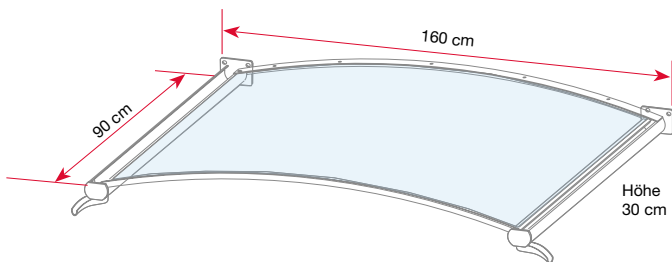

Rundbogenvordach NO

Profile und Rahmen aus pulverbeschichtetem Aluminium

komplettes Montagematerial und beidseitiger Wasserablauf enthalten

RAL-Farben auf Anfrage möglich. Die Kunststoffteile bleiben dabei weiß.

Abdeckung Polycarbonat Stegplatte

Passende Seitenblenden: B1 Acryl, B1 Stegplatten oder B2 Stegplatten (s. Seite 42)

75 kg/qm Schneelast getestet

Produkt	Maße (BxTxH)	Farbe Rahmen	Abdeckung	Gewicht	Artikel-Nr.
Rundbogenvordach NO klar	160 x 90 x 30 cm	weiß	6 mm, klar	20 kg	7210103
	160 x 90 x 30 cm	Edelstahloptik	6 mm, klar	20 kg	7210133
Rundbogenvordach NO bronze	160 x 90 x 30 cm	weiß	6 mm, bronze	20 kg	7210106
	160 x 90 x 30 cm	braun	6 mm, bronze	20 kg	7210153