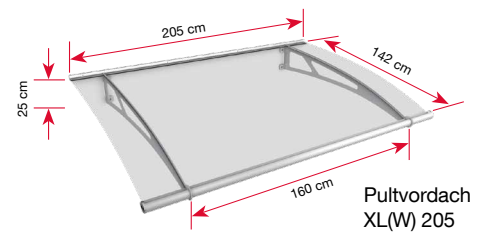

Rahmen Edelstahl matt oder pulverbeschichtet mit integrierter Regenrinne

komplettes Montagematerial enthalten

Abdeckung aus Acrylglas transparent, satiniert weiß, blau oder grün

Passende Seitenblenden: PT/L | PT/XL (siehe Seite 42)

75 kg/qm Schneelast getestet

Farben Abdeckung