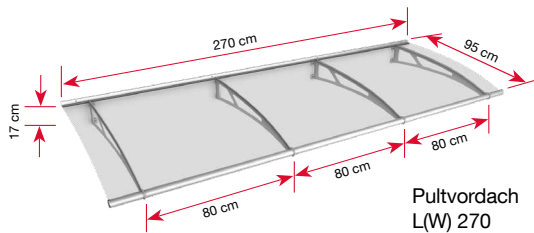

Rahmen Edelstahl matt oder pulverbeschichtet mit integrierter Regenrinne

komplettes Montagematerial enthalten

Abdeckung aus Acrylglas transparent, satiniert weiß, blau oder grün

Passende Seitenblenden: PT/L | PT/XL (siehe Seite 42)

75 kg/qm Schneelast getestet

Farben Abdeckung