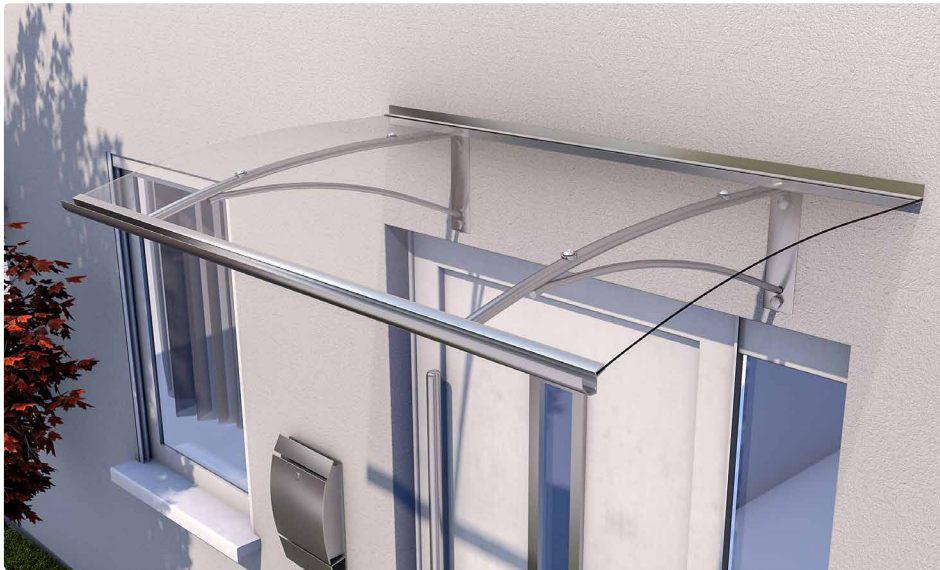

Pultvordach PT/G

Träger, Regenrinne und Wandanschluss aus pulverbeschichtetem Aluminium

komplettes Montagematerial und Regenrinne enthalten

Optionales Zubehör: Verbindungsset für 2 oder mehr Vordächer (s. Seite 46)

Abdeckung aus transparentem Acrylglas

Passende Seitenblende: PT/G (siehe Seite 42)

75 kg/qm Schneelast getestet

vormontiert

Produkt	Maße (BxTxH)	Farbe Rahmen	Abdeckung	Gewicht	Artikel-Nr.
Pultvordach PT/G	160 x 90 x 27 cm	Edelstahloptik	4 mm, klar	15 kg	7200503