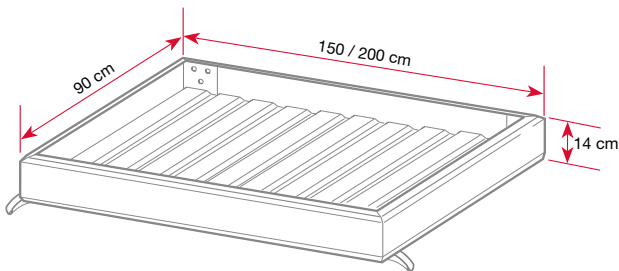

Rechteckvordach NM

Rahmen aus pulverbeschichtetem Aluminium

komplettes Montagematerial enthalten

RAL-Farben auf Anfrage möglich. Die Kunststoffteile bleiben dabei weiß.

Untere Abdeckung aus Kunststoffpaneelen

Passende Seitenblenden: B1 Acryl, B1 Stegplatten oder B2 Stegplatten (s. Seite 42)

75 kg/qm Schneelast getestet

vormontiert

Produkt	Maße (BxTxH)	Farbe	Abdeckung	Gewicht	Artikel-Nr.
Rechteckvordach NM 150	150 x 90 x 14 cm	weiß	weiß	14 kg	7210703
	150 x 90 x 14 cm	anthrazit	weiß	14 kg	7210713
Rechteckvordach NM 200	200 x 90 x 14 cm	weiß	weiß	16 kg	7210706
	200 x 90 x 14 cm	anthrazit	weiß	16 kg	7210716