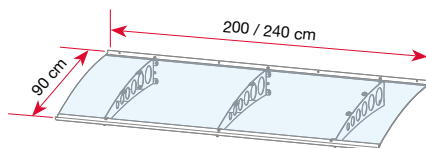

Pultvordach PT/ET

Höhen 22,5 cm

Träger aus Edelstahl, Regenrinne und Wandanschluss aus silber eloxiertem Aluminium

komplettes Montagematerial enthalten

Optionales Zubehör: Verbindungsset für 2 oder mehr Vordächer (s. Seite 46)

Abdeckung aus transparentem Acrylglas

Passende Seitenblende: PT/ET (siehe Seite 42)

75 kg/qm Schneelast getestet

cm-genaue Maßanfertigung bis max. 300 cm Breite möglich. Auf Anfrage

Produkt	Maße (BxTxH)	Farbe Rahmen	Abdeckung	Gewicht	Artikel-Nr.
Pultvordach PT/ET 160	160 x 90 x 22,5 cm	Edelstahloptik	4 mm, klar	15 kg	7200403
Pultvordach PT/ET 200	200 x 90 x 22,5 cm	Edelstahloptik	4 mm, klar	20 kg	7200406
Pultvordach PT/ET 240	240 x 90 x 22,5 cm	Edelstahloptik	4 mm, klar	24 kg	7200409
Pultvordach PT/ET 300	300 x 90 x 22,5 cm	Edelstahloptik	4 mm, klar	28 kg	7200412