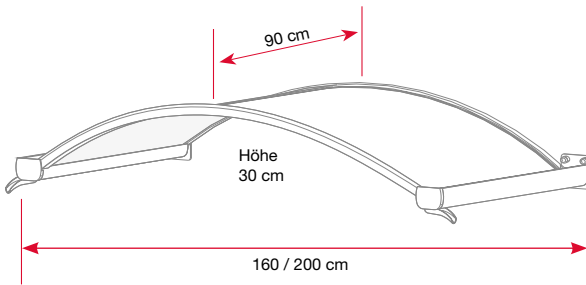

Ovalbogenvordach OV/B

Rahmen aus pulverbeschichtetem Aluminium

komplettes Montagematerial und beidseitiger Wasserablauf enthalten

Abdeckung ABS/Acryl-Verbundplatte weiß opak (lichtundurchlässig)

Passende Seitenblenden: B1 Acryl, B1 Stegplatte oder B2 Stegplatte (siehe Seite 42)

75 kg/qm Schneelast getestet

Produkt	Maße (BxTxH)	Farbe Rahmen	Abdeckung	Gewicht	Artikel-Nr.
Ovalbogenvordach OV/B 160	160 x 90 x 30 cm	weiß	4 mm, weiß opak	13 kg	7210503
Ovalbogenvordach OV/B 200	200 x 90 x 30 cm	weiß	4 mm, weiß opak	16 kg	7210506