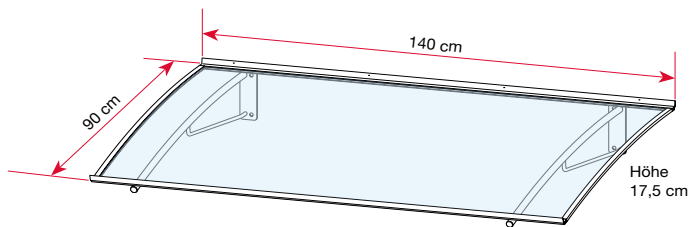

# Aktions-Pultvordach

Träger aus  
pulverbeschichtetem  
Aluminium

komplettes  
Montagematerial  
enthalten

Abdeckung  
Polycarbonat  
Stegplatte

Produkt	Maße (BxTxH)	Farbe Rahmen	Abdeckung	Gewicht	Artikel-Nr.
Aktions-Pultvordach	140 x 90 x 17,5 cm	weiß	4 mm, klar	7 kg	7200703