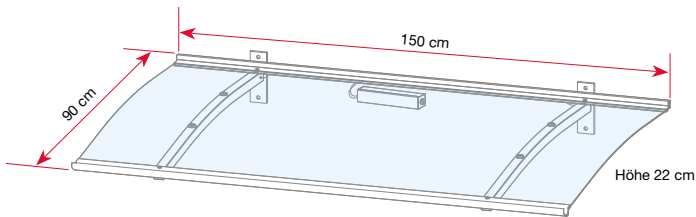

Pultvordach mit LED-Technik

Träger und Rahmen aus Aluminium, mit integrierter Regenrinne

komplettes Montagematerial enthalten

Abdeckung aus transparentem Acrylglas

LED-Trafo 230 Volt / 12 Volt
Kabellänge Tragarme zu Trafo jeweils ca. 3 m

2 LED Leisten 4,5 W
Lichtleistung ca. 300 lm
Lichtfarbe 4.000 k

75 kg/qm Schneelast getestet

vormontiert

Produkt	Maße (BxTxH)	Farbe Rahmen	Abdeckung	Gewicht	Artikel-Nr.
Pultvordach mit LED	150 x 90 x 22 cm	weiß	3 mm, klar	9,5 kg	7200203
	150 x 90 x 22 cm	Edelstahloptik	3 mm, klar	9,5 kg	7200233