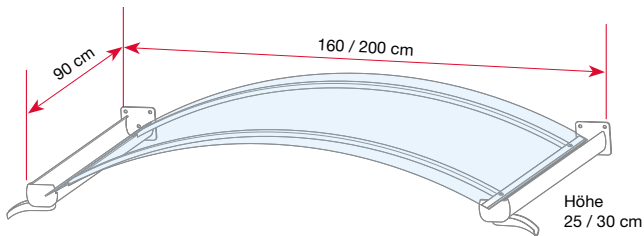

Profile aus pulverbeschichtetem Aluminium

komplettes Montagematerial und beidseitiger Wasserablauf enthalten

Abdeckung aus transparentem Acrylglas

Passende Seitenblende: B1 Acryl (siehe Seite 42)

75 kg/qm Schneelast getestet

vormontiert

Produkt	Maße (BxTxH)	Farbe Rahmen	Abdeckung	Gewicht	Artikel-Nr.
Bogenvordach BV/B 160	160 x 90 x 25 cm	weiß	4 mm, klar	17 kg	7210403
	160 x 90 x 25 cm	anthrazit	4 mm, klar	17 kg	7210463
	160 x 90 x 25 cm	Edelstahloptik	4 mm, klar	17 kg	7210433
Bogenvordach BV/B 200	200 x 90 x 30 cm	weiß	4 mm, klar	20 kg	7210406
	200 x 90 x 30 cm	anthrazit	4 mm, klar	20 kg	7210466
	200 x 90 x 30 cm	Edelstahloptik	4 mm, klar	20 kg	7210436