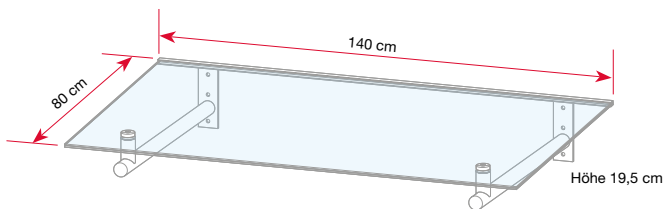

# Edelstahlvordach HD

Träger aus original Edelstahl

komplettes  
Montagematerial  
enthalten

Abdeckung aus  
transparentem  
Verbundglas

75 kg/qm Schneelast  
getestet

Produkt	Maße (BxTxH)	Rahmen	Abdeckung	Gewicht	Artikel-Nr.
Edelstahlvordach HD 140	140 x 80 x 19,5 cm	Edelstahl	8 mm, klar	34 kg	7200106
Edelstahlvordach HD 160	160 x 100 x 19,5 cm	Edelstahl	10 mm, klar	54 kg	7200103