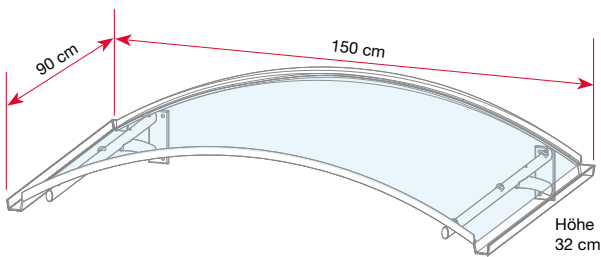

# Bogenvordach BV Secco

Träger aus pulverbeschichtetem Aluminium

komplettes Montagematerial enthalten

Abdeckung aus transparentem Polycarbonat mit integrierten Ablaufrinnen

75 kg/qm Schneelast getestet

Produkt	Maße (BxTxH)	Farbe Rahmen	Abdeckung	Gewicht	Artikel-Nr.
Bogenvordach BV Secco	150 x 90 x 32 cm	Edelstahloptik	3 mm, klar	12 kg	7210303