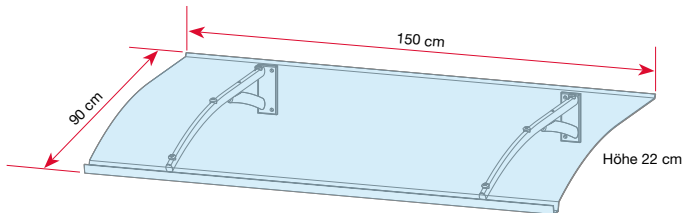

# Pultvordach PT Secco

anthrazit

Träger aus pulverbeschichtetem Aluminium

komplettes Montagematerial enthalten

Abdeckung aus transparentem Polycarbonat mit Ablaufrinne

75 kg/qm Schneelast getestet

Bei Breite 150 cm 2 Tragarme