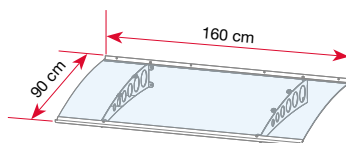

Pultvordach PT/ET

Höhen 22,5 cm

Träger aus Edelstahl, Regenrinne und Wandanschluss aus silber eloxiertem Aluminium

komplettes Montagematerial enthalten

Optionales Zubehör: Verbindungsset für 2 oder mehr Vordächer (s. Seite 46)

Abdeckung aus transparentem Acrylglas

Passende Seitenblende: PT/ET (siehe Seite 42)

75 kg/qm Schneelast getestet

cm-genaue Maßanfertigung bis max. 300 cm Breite möglich. Auf Anfrage

Produkt	Maße (BxTxH)	Farbe Rahmen	Abdeckung	Gewicht	Artikel-Nr.
Pultvordach PT/ET 160	160 x 90 x 22,5 cm	Edelstahloptik	4 mm, klar	15 kg	7200403
Pultvordach PT/ET 200	200 x 90 x 22,5 cm	Edelstahloptik	4 mm, klar	20 kg	7200406
Pultvordach PT/ET 240	240 x 90 x 22,5 cm	Edelstahloptik	4 mm, klar	24 kg	7200409
Pultvordach PT/ET 300	300 x 90 x 22,5 cm	Edelstahloptik	4 mm, klar	28 kg	7200412