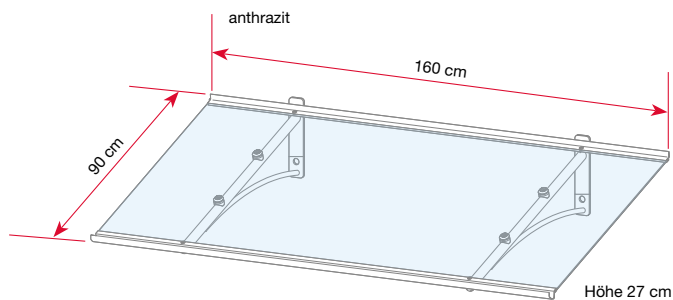

Träger, Regenrinne und Wandanschluss aus pulverbeschichtetem Aluminium

komplettes Montagematerial und Regenrinne enthalten

Optionales Zubehör: Verbindungsset für 2 oder mehr Vordächer (s. Seite 46)

Abdeckung aus transparentem Acrylglas

Passende Seitenblende: PT/GR (siehe Seite 42)

75 kg/qm Schneelast getestet

vormontiert

Produkt	Maße (BxTxH)	Farbe Rahmen	Abdeckung	Gewicht	Artikel-Nr.
Pultvordach PT/GR	160 x 90 x 27 cm	Edelstahloptik	4 mm, klar	15 kg	7200533
	160 x 90 x 27 cm	anthrazit	4 mm, klar	15 kg	7200536