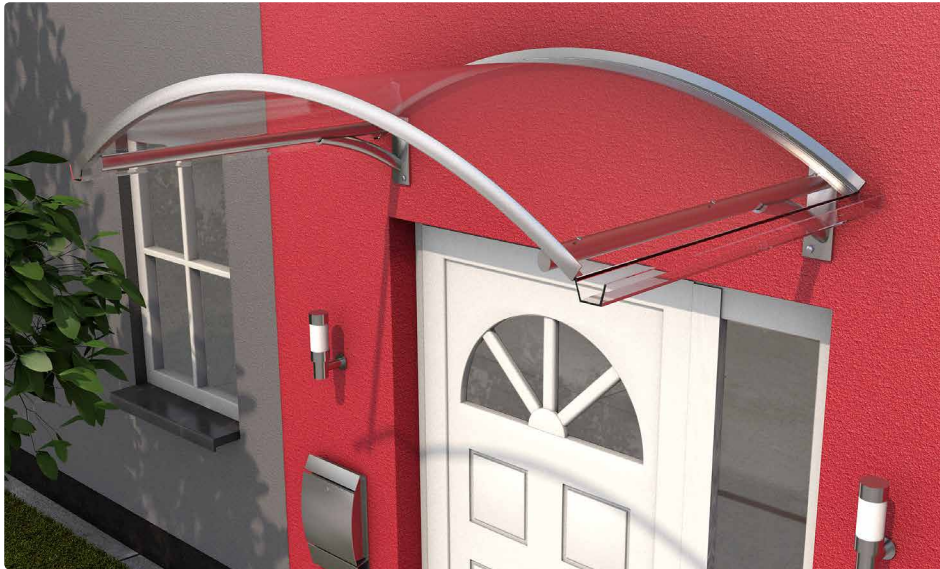

Bogenvordach BV Secco

Träger aus pulverbeschichtetem Aluminium

komplettes Montagematerial enthalten

Abdeckung aus transparentem Polycarbonat mit integrierten Ablaufrinnen

75 kg/qm Schneelast getestet