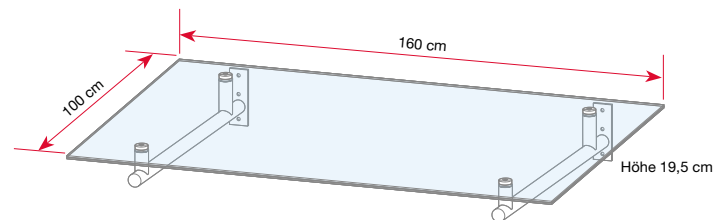

# Edelstahlvordach HD

Träger aus original Edelstahl

komplettes  
Montagematerial  
enthalten

Abdeckung aus  
transparentem  
Verbundglas

75 kg/qm Schneelast  
getestet

Produkt	Maße (BxTxH)	Rahmen	Abdeckung	Gewicht	Artikel-Nr.
Edelstahlvordach HD 140	140 x 80 x 19,5 cm	Edelstahl	8 mm, klar	34 kg	7200106
Edelstahlvordach HD 160	160 x 100 x 19,5 cm	Edelstahl	10 mm, klar	54 kg	7200103