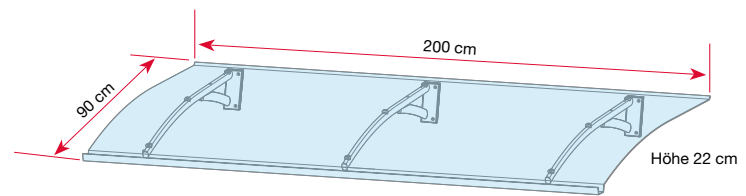

# Pultvordach PT Secco

anthrazit

Träger aus pulverbeschichtetem Aluminium

komplettes Montagematerial enthalten

Abdeckung aus transparentem Polycarbonat mit Ablaufrinne

75 kg/qm Schneelast getestet

Bei Breite 150 cm 2 Tragarme

Bei Breite 200 cm 3 Tragarme

Produkt	Maße (BxTxH)	Farbe Rahmen	Abdeckung	Gewicht	Artikel-Nr.
Pultvordach PT Secco 150	150 x 90 x 22 cm	Edelstahloptik	3 mm, klar	12 kg	7200303
	150 x 90 x 22 cm	anthrazit	3 mm, klar	12 kg	7200353
Pultvordach PT Secco 200	200 x 90 x 22 cm	Edelstahloptik	3 mm, klar	16 kg	7200306
	200 x 90 x 22 cm	anthrazit	3 mm, klar	16 kg	7200356