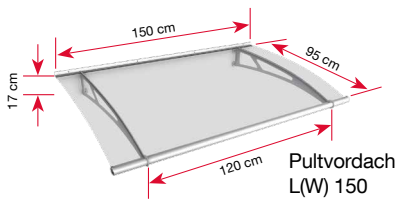

Rahmen Edelstahl matt oder pulverbeschichtet mit integrierter Regenrinne

komplettes Montagematerial enthalten

Abdeckung aus Acrylglas transparent, satiniert weiß, blau oder grün

Passende Seitenblenden: PT/L | PT/XL (siehe Seite 42)

75 kg/qm Schneelast getestet

Farben Abdeckung