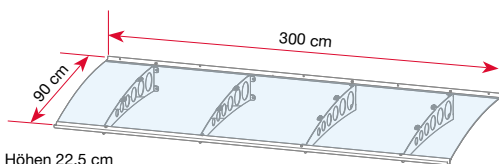

Pultvordach PT/ET

Höhen 22,5 cm

Träger aus Edelstahl, Regenrinne und Wandanschluss aus silber eloxiertem Aluminium

komplettes Montagematerial enthalten

Optionales Zubehör: Verbindungsset für 2 oder mehr Vordächer (s. Seite 46)

Abdeckung aus transparentem Acrylglas

Passende Seitenblende: PT/ET (siehe Seite 42)

75 kg/qm Schneelast getestet

cm-genaue Maßanfertigung bis max. 300 cm Breite möglich. Auf Anfrage

Produkt	Maße (BxTxH)	Farbe Rahmen	Abdeckung	Gewicht	Artikel-Nr.
Pultvordach PT/ET 160	160 x 90 x 22,5 cm	Edelstahloptik	4 mm, klar	15 kg	7200403
Pultvordach PT/ET 200	200 x 90 x 22,5 cm	Edelstahloptik	4 mm, klar	20 kg	7200406
Pultvordach PT/ET 240	240 x 90 x 22,5 cm	Edelstahloptik	4 mm, klar	24 kg	7200409
Pultvordach PT/ET 300	300 x 90 x 22,5 cm	Edelstahloptik	4 mm, klar	28 kg	7200412