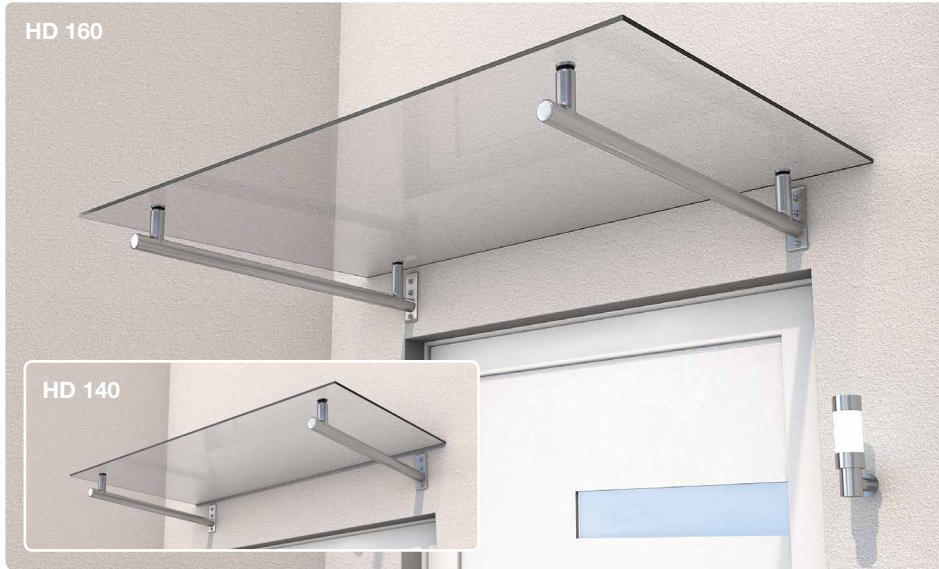

Edelstahlvordach HD

Träger aus original Edelstahl

komplettes
Montagematerial
enthalten

Abdeckung aus
transparentem
Verbundglas

75 kg/qm Schneelast
getestet