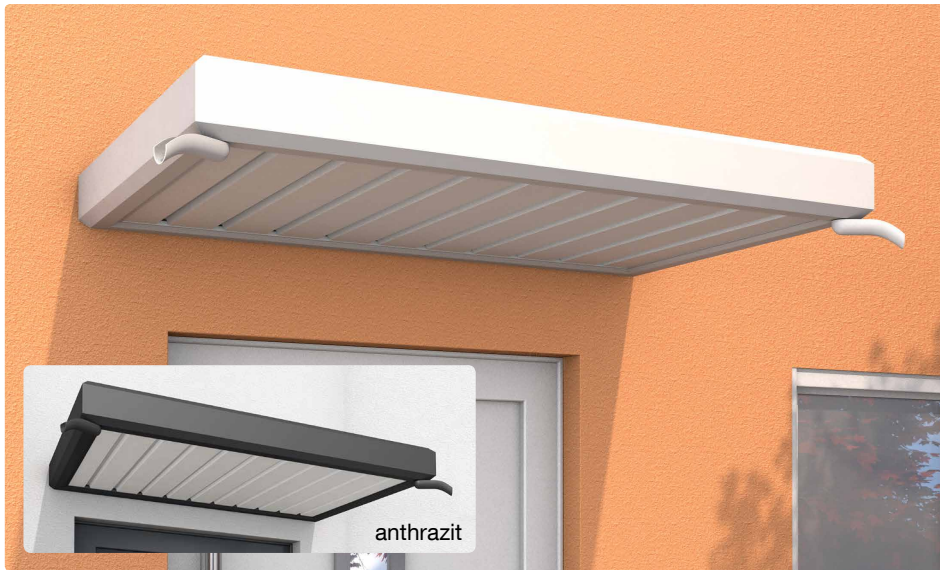

Rechteckvordach NM

Rahmen aus pulverbeschichtetem Aluminium

komplettes Montagematerial enthalten

RAL-Farben auf Anfrage möglich. Die Kunststoffteile bleiben dabei weiß.

Untere Abdeckung aus Kunststoffpaneelen

Passende Seitenblenden: B1 Acryl, B1 Stegplatten oder B2 Stegplatten (s. Seite 42)

75 kg/qm Schneelast getestet

vormontiert

Produkt	Maße (BxTxH)	Farbe	Abdeckung	Gewicht	Artikel-Nr.
Rechteckvordach NM 150	150 x 90 x 14 cm	weiß	weiß	14 kg	7210703
	150 x 90 x 14 cm	anthrazit	weiß	14 kg	7210713
Rechteckvordach NM 200	200 x 90 x 14 cm	weiß	weiß	16 kg	7210706
	200 x 90 x 14 cm	anthrazit	weiß	16 kg	7210716