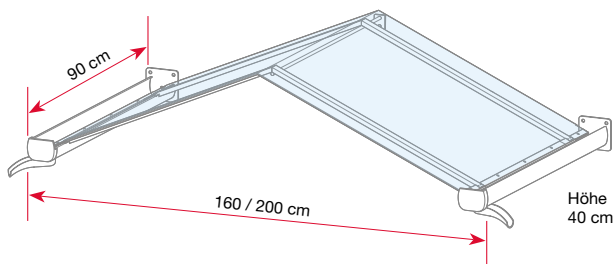

Giebelvordach GV/T

Profile aus pulverbeschichtetem Aluminium

komplettes Montagematerial und beidseitiger Wasserablauf enthalten

Abdeckung aus transparentem Polycarbonat

Passende Seitenblende: B1 Acryl (siehe Seite 42)

75 kg/qm Schneelast getestet

vormontiert

Produkt	Maße (BxTxH)	Farbe Rahmen	Abdeckung	Gewicht	Artikel-Nr.
Giebelvordach GV/T 160	160 x 90 x 40 cm	weiß	4 mm, klar	19 kg	7210603
	160 x 90 x 40 cm	Edelstahloptik	4 mm, klar	19 kg	7210633
Giebelvordach GV/T 200	200 x 90 x 40 cm	weiß	4 mm, klar	22 kg	7210606
	200 x 90 x 40 cm	Edelstahloptik	4 mm, klar	22 kg	7210636