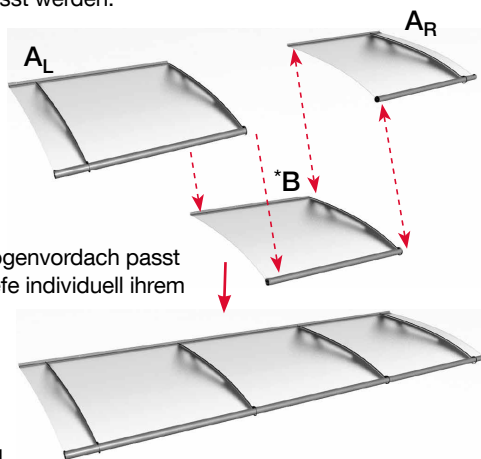

Das Basispaket des modularen Vordach-Systems (Komponenten **AL** und **AR**) stellt das Grundmodell dar. Das Vordach kann durch die Erweiterungsmodule* (Komponente **B**) auf Ihren speziellen Anwendungszweck angepasst werden.