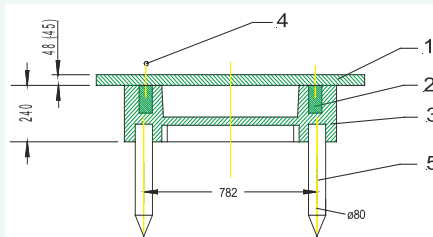

Um den optimalen Einsatz der hanit® Riffelbohle zu gewährleisten, wird eine gute Unterkonstruktion benötigt. Hier sind folgende Varianten möglich:

Montage auf Traversen

Die Traversen im Abstand von ca. 1,40 m auf den Boden aufsetzen.

Zum Ausgleich von leichten Höhen-differenzen können vorher Rund-pfosten im Boden verankert werden, auf denen die Traversen mit ihren Öffnungen aufsitzen.

Die Längsbohlen anschließend mit den Traversen verschrauben.

Pos. 1 - Strandwegbretter / Stegbohlen
Pos. 2 - Bohlen 6,0 x 12,0 x 280 cm - siehe S. 23.
Pos. 3 - Traverse
Pos. 4 - Abdeckkappen & Schrauben
Pos. 5 - Rundpfosten mit Spitze $\varnothing$ 8cm - siehe S. 8.