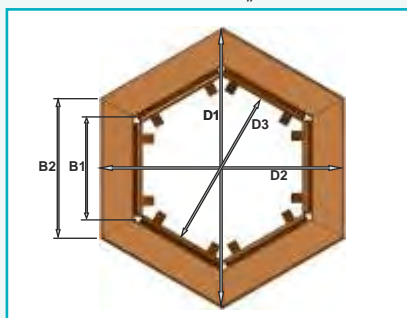

Rundbank „Kiel“