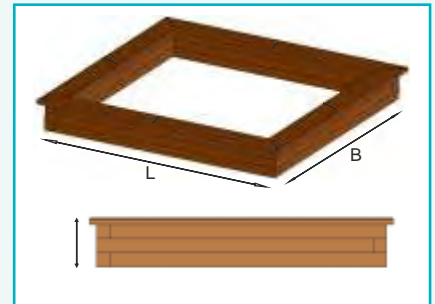

Riviera	Abmessung	Farbe	Gewicht	Bestell-Nr.	Preis
Version	LxBxH		ca. kg		
Typ 1	200 x 200 x 31 cm	braun	250,0	SR200200	440,00 €
Typ 2	300 x 300 x 31 cm	braun	360,0	SR300300	550,00 €
Typ 3	400 x 400 x 31 cm	braun	480,0	SR400400	625,00 €
Typ 4	500 x 500 x 31 cm	braun	600,0	SR500500	790,00 €

Seitenprofile: 9 x 9 cm - Sitzauflage: 4,0 x 19 cm. Abmessungen: Außenkante Sitzauflage.

Bodensee	Abmessung	Seitenlängen		Gewicht	Bestell-Nr.	Preis
Version	DxH	Innen	Außen	ca. kg	braun	braun
Typ 1	240 x 21 cm	79 cm	92 cm	220,0	SB240021	485,00 €
Typ 2	300 x 21 cm	102 cm	115 cm	275,0	SB300021	530,00 €
Typ 3	400 x 21 cm	140 cm	153 cm	365,0	SB400021	680,00 €

Seitenprofile: 15,5 x 21 cm - Breite: 15,5 cm - Höhe: 21 cm. Abmessungen: Außenkante.