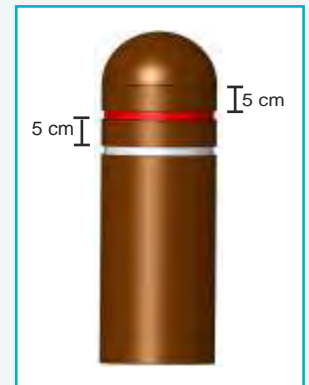

Poller "Halbkugelkopf"		Ausführung:	Hohlprofil
(Zum Eingraben)		Durchmesser:	20 cm
		Länge:	120 cm
		ca. Gewicht:	18,5 kg
Ohne Reflektorbänder			
Bestell-Nr. - grau:	PG20120	Stückpreis - grau:	30,53 €
Bestell-Nr. - braun:	PB20120	Stückpreis - braun:	33,30 €
Mit 2 Reflektorbänder			
		Band oben:	15 mm, rot
		Band unten:	15 mm, weiß
Bestell-Nr. - grau:	PG20120A	Stückpreis - grau:	36,43 €
Bestell-Nr. - braun:	PB20120A	Stückpreis - braun:	39,20 €