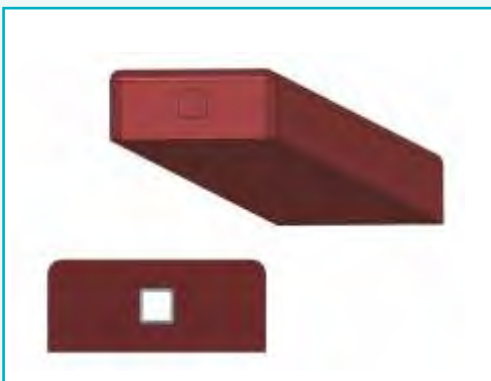

Bankbohlen mit innenliegender Armierung - rot

Stärke	Breite	Länge	Gewicht	Bestell-Nr.	Farbe	Preis
cm	cm	cm	ca. kg			
4,7	8,0	150	7,0	BRI5008150	rot	27,30 €
4,7	10,0	150	8,0	BRI5010150	rot	28,90 €
4,7	12,0	150	9,0	BRI5012150	rot	32,10 €
4,7	8,0	200	9,0	BRI5008200	rot	30,50 €
4,7	10,0	200	10,5	BRI5010200	rot	35,40 €
4,7	12,0	200	12,5	BRI5012200	rot	39,30 €

Bankbohlen Typ Premium mit einem maximalen Stützabstand von 145 cm montieren. Einzelbohlen sind miteinander zu verbinden (z. B. mit Flachstahl), um die Druckbelastung zu verteilen bzw. die Ausrichtung der Bohlen zu gewährleisten.

hanit® Produkte bestehen aus hochwertig aufbereiteten Sekundärkunststoffen.

Bei Kunststoff-Recyclingprodukten können Schwankungen in Farbe und Abmessung (bis zu 3 %) auftreten. Unsere Preise sind freibleibend ab Werk und verstehen sich zuzüglich Mehrwertsteuer und Verpackung.