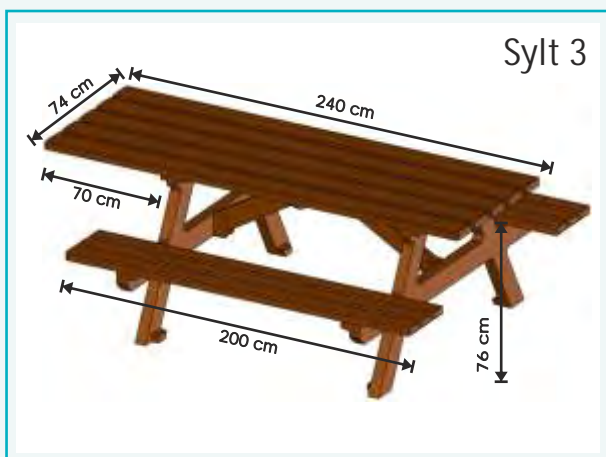

Bänke und Tische werden als Bausatz geliefert. Montageanleitung und -material liegen bei.

hanit® Produkte bestehen aus hochwertig aufbereiteten Sekundärkunststoffen.

Bei Kunststoff-Recyclingprodukten können Schwankungen in Farbe und Abmessung (bis zu 3 %) auftreten. Unsere Preise sind freibleibend ab Werk und verstehen sich zuzüglich Mehrwertsteuer und Verpackung.