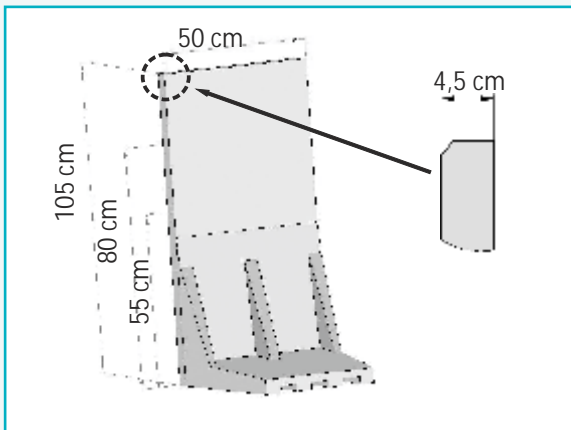

L-Steine

Höhe	Breite	Tiefe	Gewicht	Bestell-Nr.	Preis	Bestell-Nr.	Preis	Stück*
cm	cm	cm	ca. kg	grau	grau	braun	braun	Palette
55	50	50	28,6	LG5050055	23,89 €	LB5050055	25,67 €	16
80	50	50	36,7	LG5050080	30,65 €	LB5050080	32,92 €	8
105	50	50	42,2	LG5050105	35,26 €	LB5050105	37,84 €	8

* Verpackungseinheiten dienen nur der Orientierung. Es sind keine Bestellvorgaben.

Achtung:

Es ist möglich, dass die L-Steine beim Einbau aufgrund der Materialeigenschaften nicht fluchten. Mittels Recyclingbrettern können diese ausgerichtet werden. Bitte beachten Sie hierzu unsere Einbauempfehlung, einzusehen unter www.hahnkunststoffe.de

hanit® Produkte bestehen aus hochwertig aufbereiteten Sekundärkunststoffen.

Bei Kunststoff-Recyclingprodukten können Schwankungen in Farbe und Abmessung (bis zu 3 %) auftreten. Unsere Preise sind freibleibend ab Werk und verstehen sich zuzüglich Mehrwertsteuer und Verpackung.