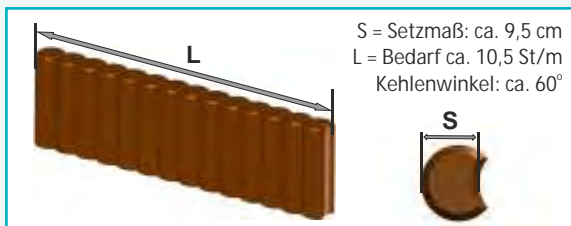

hanit® Produkte bestehen aus hochwertig aufbereiteten Sekundärkunststoffen.

Andere Längen, Farben nach Absprache - Sonderposten auf Anfrage.
Bei Kunststoff-Recyclingprodukten können Schwankungen in Farbe und Abmessung (bis zu 3 %) auftreten.
Unsere Preise sind freibleibend ab Werk und verstehen sich zuzüglich Mehrwertsteuer und Verpackung.