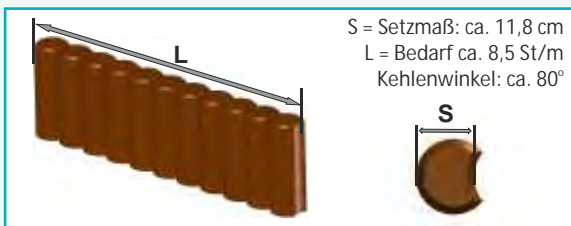

hanit® Produkte bestehen aus hochwertig aufbereiteten Sekundärkunststoffen.

Andere Längen, Farben nach Absprache - Sonderposten auf Anfrage.
Bei Kunststoff-Recyclingprodukten können Schwankungen in Farbe und Abmessung (bis zu 3 %) auftreten.
Unsere Preise sind freibleibend ab Werk und verstehen sich zuzüglich Mehrwertsteuer und Verpackung.