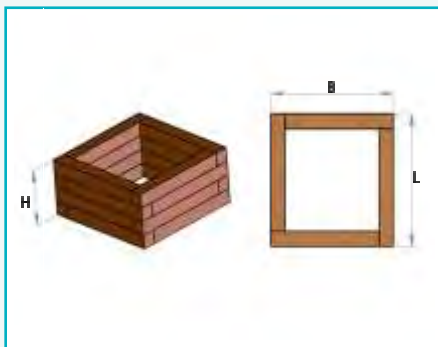

Marie	Blumenkübel				Zusatzring			
Version	Abmessung	Gewicht	Bestell-Nr.	Preis	Abmessung	Gewicht	Bestell-Nr.	Preis
	L x B x H	ca. kg	braun	braun	L x B x H	ca. kg	braun	braun
Typ 1	70 x 70 x 47 cm	105,0	BM070070	250,00 €	70 x 70 x 9 cm	18,5	BA070070	45,00 €
Typ 2	110 x 110 x 47 cm	180,0	BM110110	325,00 €	110 x 110 x 9 cm	31,0	BA110110	55,00 €
Typ 3	140 x 140 x 47 cm	242,0	BM140140	390,00 €	140 x 140 x 9 cm	39,5	BA140140	62,50 €
Typ 4	110 x 70 x 47 cm	140,0	BM110070	280,00 €	110 x 70 x 9 cm	24,5	BA110070	50,00 €
Typ 5	140 x 110 x 47 cm	212,0	BM140110	345,00 €	140 x 110 x 9 cm	35,0	BA140110	57,50 €

Seitenprofile: 9 x 9 cm. Boden: 2 cm stark. Sockelhöhe: 9 cm.

Lieferung komplett montiert mit Boden und Sockel. Andere Abmessungen auf Anfrage.
Maße sind Außenmaße. Höhe inklusive Boden und Sockel.

hanit® Produkte bestehen aus hochwertig aufbereiteten Sekundärkunststoffen.

Bei Kunststoff-Recyclingprodukten können Schwankungen in Farbe und Abmessung (bis zu 3 %) auftreten.
Unsere Preise sind freibleibend ab Werk und verstehen sich zuzüglich Mehrwertsteuer und Verpackung.