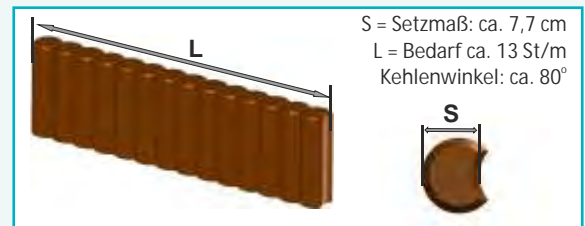

Ø = 10,0 cm - Hohlprofil

Länge	Gewicht	Bestell-Nr.	Preis	Bestell-Nr.	Preis	Stück*
cm	ca. kg	grau	grau	braun	braun	Palette
40	2,0	HHG100040	2,20 €	HHB100040	2,41 €	240
60	2,9	HHG100060	3,20 €	HHB100060	3,50 €	140
80	3,9	HHG100080	4,30 €	HHB100080	4,71 €	100
100	4,8	HHG100100	5,28 €	HHB100100	5,78 €	100

Ø = 10,0 cm - Vollprofil

Länge	Gewicht	Bestell-Nr.	Preis	Bestell-Nr.	Preis	Stück*
cm	ca. kg	grau	grau	braun	braun	Palette
40	2,6	HG100040	2,62 €	HB100040	2,83 €	240
60	3,9	HG100060	3,83 €	HB100060	4,12 €	140
80	5,2	HG100080	5,10 €	HB100080	5,50 €	100
100	6,5	HG100100	6,12 €	HB100100	6,59 €	100
120	7,8	HG100120	7,18 €	HB100120	7,75 €	80
140	9,1	HG100140	8,20 €	HB100140	8,86 €	80
160	10,4	HG100160	9,06 €	HB100160	9,79 €	80
180	11,7	HG100180	9,74 €	HB100180	10,53 €	80

* Verpackungseinheiten dienen nur der Orientierung. Es sind keine Bestellvorgaben.

hanit® Produkte bestehen aus hochwertig aufbereiteten Sekundärkunststoffen.

Andere Längen, Farben nach Absprache - Sonderposten auf Anfrage.
Bei Kunststoff-Recyclingprodukten können Schwankungen in Farbe und Abmessung (bis zu 3 %) auftreten.
Unsere Preise sind freibleibend ab Werk und verstehen sich zuzüglich Mehrwertsteuer und Verpackung.