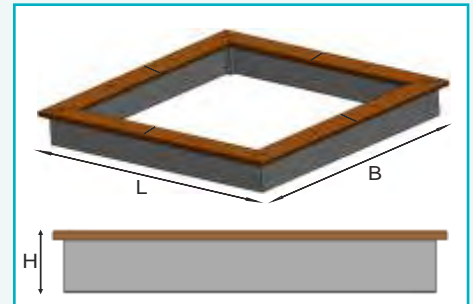

Seitenprofile: 8,0 x 23 cm - Sitzauflage: 4,0 x 19 cm. Abmessungen: Außenkante Sitzauflage.

Lieferung als Bausatz, ohne Boden. Andere Abmessungen auf Anfrage.

hanit® Produkte bestehen aus hochwertig aufbereiteten Sekundärkunststoffen.