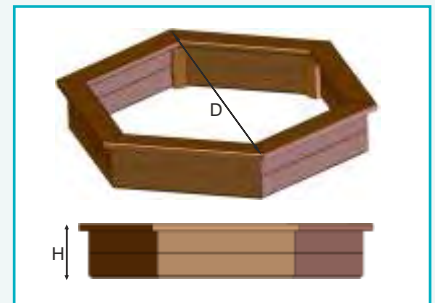

Ostseestrand	Abmessung	Farbe	Gewicht	Bestell-Nr.	Preis
Form	DxH		ca. kg		
Sechseck	240 x 30 cm	braun	108,0	SO240030	265,00 €

Seitenprofile: 3,8 x 13 cm - Sitzauflage: 4,0 x 14 cm. Abmessungen: Außenkante Sitzauflage.