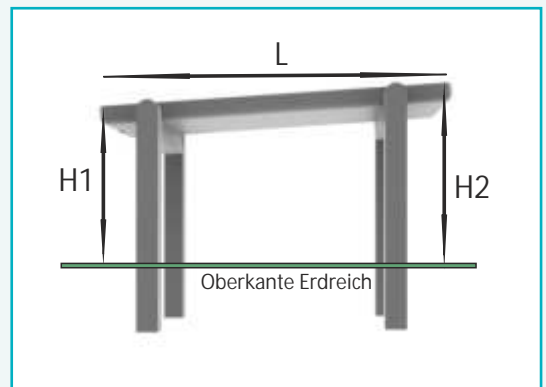

Plitsch-Platsch	Abmessung	Farbe	Gewicht	Bestell-Nr.	Preis
Version	L x B x H1/H2		ca. kg		
Abschlusstisch	150 x 60 x 40/40 cm	grün/braun	55,0	MBM40150	240,00 €
Fließelement 1	150 x 60 x 45/55 cm	grün/braun	62,0	MBM55150	255,00 €
Fließelement 2	150 x 60 x 65/75 cm	grün/braun	70,0	MBM75150	265,00 €
Fließelement 3	150 x 60 x 85/95 cm	grün/braun	77,0	MBM95150	275,00 €
Pumpenpodest	100 x 100 x 20 cm	braun	80,0	MBB20100	205,00 €

FüÙe zum Eingraben

Abmessung: Außenkanten. Lieferung als Bausatz. Andere Abmessungen und Farben auf Anfrage.

hanit® Produkte bestehen aus hochwertig aufbereiteten Sekundärkunststoffen.

Bei Kunststoff-Recyclingprodukten können Schwankungen in Farbe und Abmessung (bis zu 3 %) auftreten. Unsere Preise sind freibleibend ab Werk und verstehen sich zuzüglich Mehrwertsteuer und Verpackung.