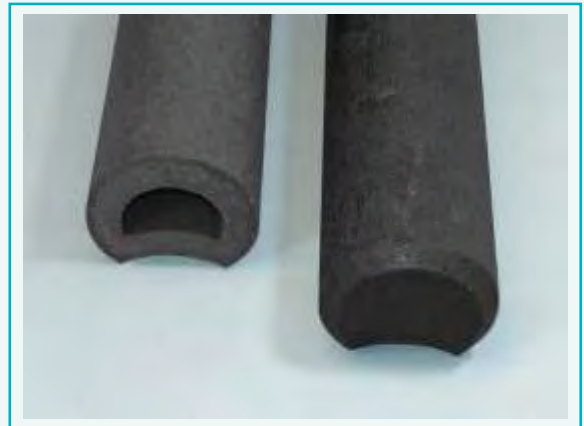

Ø = 11,0 cm - Hohlprofil

Länge	Gewicht	Bestell-Nr.	Preis	Stück*
cm	ca. kg	schwarz	schwarz	Palette
40	2,2	HHS110040	2,65 €	240
60	3,3	HHS110060	3,98 €	125
80	4,3	HHS110080	5,19 €	90
100	5,4	HHS110100	6,51 €	100