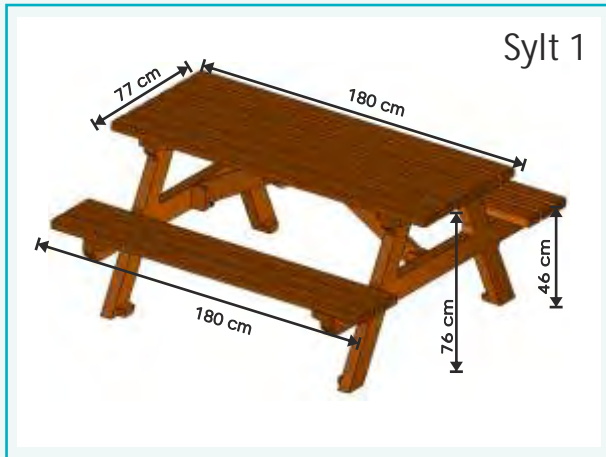

Bänke und Tische werden als Bausatz geliefert. Montageanleitung und -material liegen bei.

hanit® Produkte bestehen aus hochwertig aufbereiteten Sekundärkunststoffen.

Bei Kunststoff-Recyclingprodukten können Schwankungen in Farbe und Abmessung (bis zu 3 %) auftreten. Unsere Preise sind freibleibend ab Werk und verstehen sich zuzüglich Mehrwertsteuer und Verpackung.