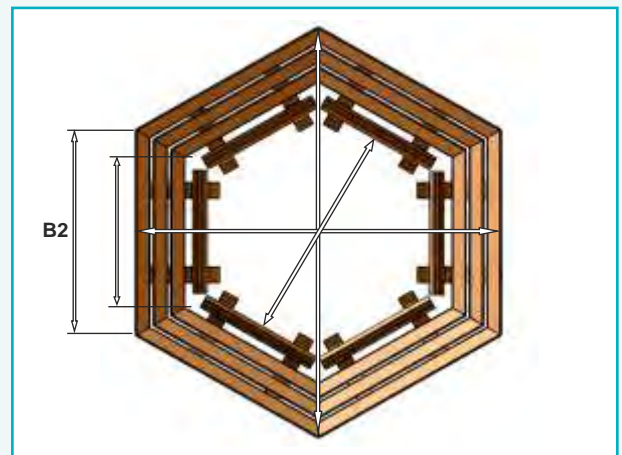

Rundbank "Trier" (Sechseck - mit Lehne)	30 Bankbohlen:	10,0 x 4,0 cm
	Belattung:	Typ Klassik
	Sitzhöhe:	45 cm
	ø (D1):	300 cm
	ø (D2):	260 cm
	ø (D3):	160 cm
	Breite (B1):	110 cm
	Breite (B2):	150 cm
	12 Füße:	Kunststoff, braun
	ca. Gewicht:	440,0 kg
Bestell-Nr.:	BRB10150	Stückpreis: 1.925,00 €

Rundbank "Aachen" (Sechseck - mit Lehne)	30 Bankbohlen:	10,0 x 4,0 cm
	Belattung:	Typ Klassik
	Sitzhöhe:	45 cm
	ø (D1):	400 cm
	ø (D2):	345 cm
	ø (D3):	245 cm
	Breite (B1):	160 cm
	Breite (B2):	200 cm
	12 Füße:	Kunststoff, braun
	ca. Gewicht:	510 kg
Bestell-Nr.:	BRB10200	Stückpreis: 2.350,00 €

Bänke und Tische werden als Bausatz geliefert. Montageanleitung und -material liegen bei.

hanit® Produkte bestehen aus hochwertig aufbereiteten Sekundärkunststoffen.

Bei Kunststoff-Recyclingprodukten können Schwankungen in Farbe und Abmessung (bis zu 3 %) auftreten. Unsere Preise sind freibleibend ab Werk und verstehen sich zuzüglich Mehrwertsteuer und Verpackung.