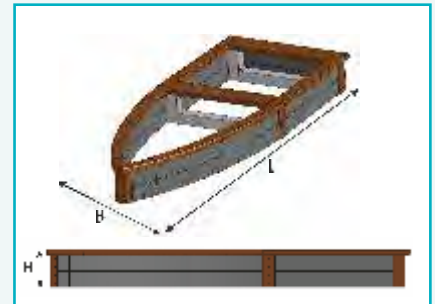

Skippi	Abmessung	Farbe	Gewicht	Bestell-Nr.	Preis
Version	LxBxH		ca. kg		
Typ 1	285 x 105 x 30 cm	grau/braun	150,0	SG285100	365,00 €
Typ 2	285 x 105 x 30 cm	grau/grün	150,0	SM285100	410,00 €
Typ 3	285 x 105 x 30 cm	grau/blau	150,0	SL285100	410,00 €
Typ 4	285 x 105 x 30 cm	grau/rot	150,0	SR285100	425,00 €

Seitenprofil: 3,0 x 12,5 cm - Sitzauflage: 4,0 x 10/19 cm. Abmessungen: Außenkante Sitzauflage.

Lieferung als Bausatz, ohne Boden. Andere Abmessungen auf Anfrage.

hanit® Produkte bestehen aus hochwertig aufbereiteten Sekundärkunststoffen.

Bei Kunststoff-Recyclingprodukten können Schwankungen in Farbe und Abmessung (bis zu 3 %) auftreten. Unsere Preise sind freibleibend ab Werk und verstehen sich zuzüglich Mehrwertsteuer und Verpackung.