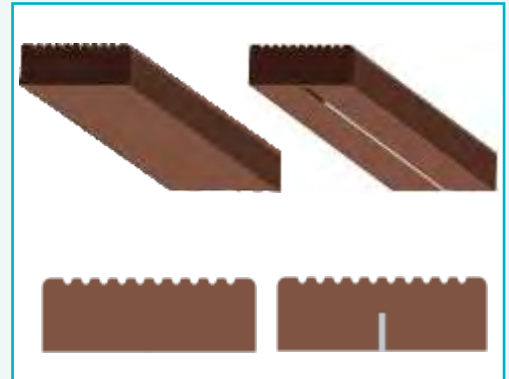

Einen guten Stand haben Sie mit der hanit® Riffelbohle.

Sie ist rutschhemmend, splitterfrei, witterungsbeständig, robust und schnell trocknend.

Diese Eigenschaften erschließen vielfältige Anwendungsgebiete:

- Boots-, Angel- und Badestege, Schwimmplattformen
- Strand-, Wald- und Moorwege
- Treppenbau, Brückenbelag
- Schleusen, Kanustege, Slip- und Wakeboardanlagen

Die hanit® Riffelbohle ist in 2 Versionen lieferbar:

Version 1: Ohne Nut- und Feder

Version 2: Mit Nut- und Feder

Oberflächen: Rillenprofil Rutschklasse R10
BG Prüfung nach ZH1/571 und DIN 51130

Optional: Nachträgliche Armierung (Flachstahl 6 x 25 mm)
Armierung endet ca. 7 cm vor Profilabschluss
Doppelte Armierung auf Anfrage

Version 1