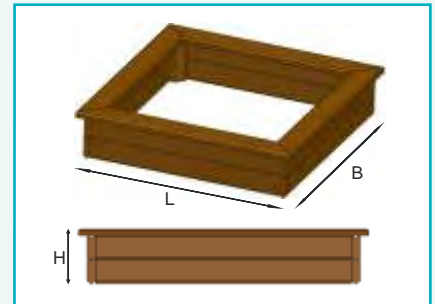

Adria	Abmessung	Farbe	Gewicht	Bestell-Nr.	Preis
Version	LxBxH		ca. kg		
Typ 1	120 x 120 x 30 cm	braun	71,0	SV120120	200,00 €
Typ 2	240 x 240 x 30 cm	braun	142,0	SV240240	250,00 €

Seitenprofile: 3,8 x 13 cm - Sitzauflage: 4,0 x 14 cm. Abmessungen: Außenkante Sitzauflage.

Nordseestrand	Abmessung	Farbe	Gewicht	Bestell-Nr.	Preis
Form	DxH		ca. kg		
Sechseck	175 x 30 cm	braun	72,0	SO160030	240,00 €