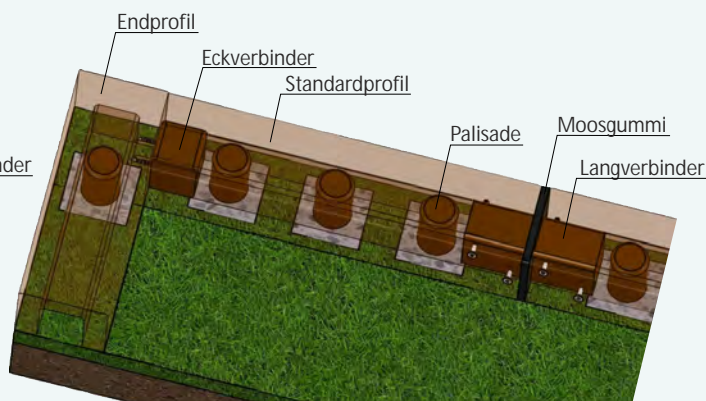

Schematische Darstellung Einbau auf unbefestigter Fläche