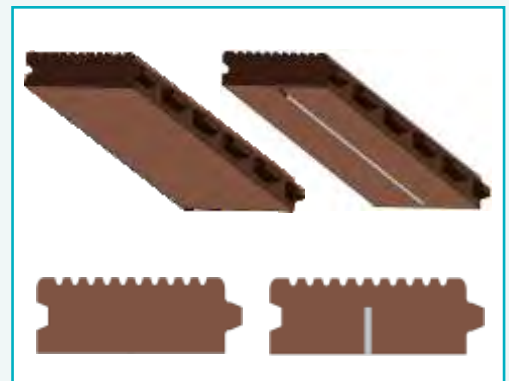

Version 2

Ergebnisse Biegversuche - Mittig mit 150 kg Linienlast getestet :

Stützabstand	Durchbiegung Version 1						Version 2*	
	4,0 x 19,7		4,8 x 16,5		6,0 x 19,7		4,0 x 17,0	
(cm)	ohne Arm.	mit Arm.	ohne Arm.	mit Arm.	ohne Arm.	mit Arm.	ohne Arm.	mit Arm.
40,0	1,1 mm	1,0 mm	1,0 mm	0,9 mm	0,6 mm	0,5 mm	0,9 mm	0,6 mm
60,0	2,7 mm	1,7 mm	1,5 mm	1,2 mm	0,8 mm	0,7 mm	1,0 mm	0,9 mm
80,0	4,7 mm	3,2 mm	4,0 mm	2,8 mm	2,5 mm	1,7 mm	2,3 mm	1,8 mm
100,0	9,9 mm	5,7 mm	8,0 mm	5,1 mm	6,1 mm	4,4 mm	5,3 mm	4,1 mm
120,0	18,4 mm	13,9 mm	12,0 mm	10,2 mm	9,1 mm	7,9 mm	10,5 mm	7,9 mm

Versuchsaufbau: Profile mit Querträger verschraubt. * Getestet mit zwei Profilen im Verbund.

Beachten Sie beim Verbau temperaturabhängige Längenschwankungen (bis +/- 1,5 %).

hanit® Produkte bestehen aus hochwertig aufbereiteten Sekundärkunststoffen.

Bei Kunststoff-Recyclingprodukten können Schwankungen in Farbe und Abmessung (bis zu 3 %) auftreten.
Unsere Preise sind freibleibend ab Werk und verstehen sich zuzüglich Mehrwertsteuer und Verpackung.