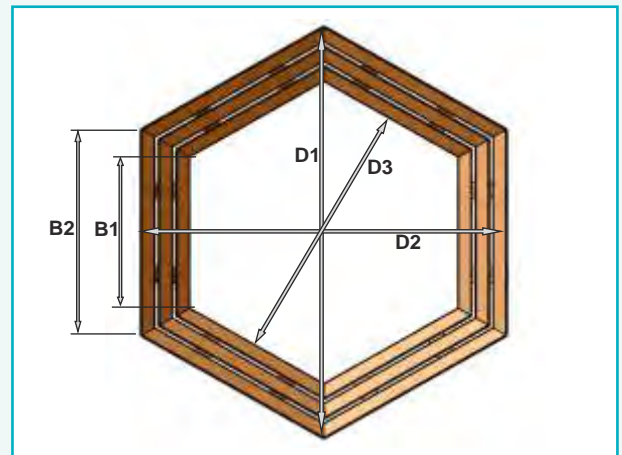

Bänke und Tische werden als Bausatz geliefert. Montageanleitung und -material liegen bei.

hanit® Produkte bestehen aus hochwertig aufbereiteten Sekundärkunststoffen.

Bei Kunststoff-Recyclingprodukten können Schwankungen in Farbe und Abmessung (bis zu 3 %) auftreten. Unsere Preise sind freibleibend ab Werk und verstehen sich zuzüglich Mehrwertsteuer und Verpackung.