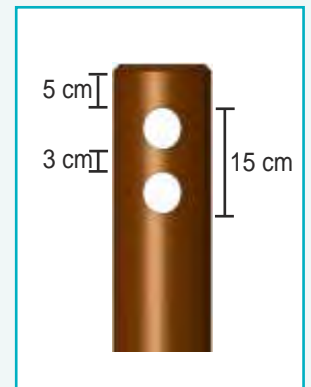

Zusatzkosten Einzelreflektoren - ohne Poller