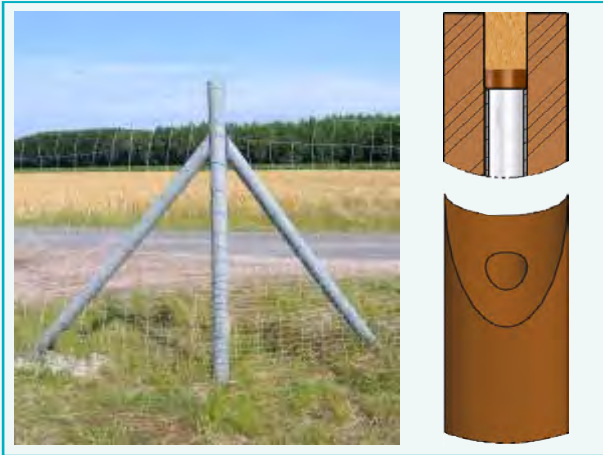

Ø = 8,0 cm - mit Armierung

Länge	Gewicht	Bestell-Nr.	Preis	Bestell-Nr.	Preis	Stück*
cm	ca. kg	grau	grau	braun	braun	Palette
200	10,6	EG080200	12,80 €	EB080200	13,78 €	60
225	12,0	EG080225	14,40 €	EB080225	15,58 €	60
250	13,3	EG080250	16,01 €	EB080250	17,24 €	60
275	14,5	EG080275	17,46 €	EB080275	18,81 €	60
290	15,3	EG080290	18,43 €	EB080290	19,85 €	60

Ø = 8,0 cm - mit Armierung und Schräge

Länge	Gewicht	Bestell-Nr.	Preis	Bestell-Nr.	Preis	Stück*
cm	ca. kg	grau	grau	braun	braun	Palette
200	10,6	GS080200	12,80 €	BS080200	13,78 €	60
225	12,0	GS080225	14,40 €	BS080225	15,58 €	60
250	13,3	GS080250	16,01 €	BS080250	17,24 €	60
275	14,5	GS080275	17,46 €	BS080275	18,81 €	60
290	15,3	GS080290	18,43 €	BS080290	19,85 €	60