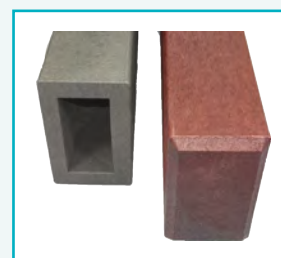

hanit® Recyclingprodukte stehen bei der Planung und Realisierung von Bauprojekten immer häufiger an erster Stelle. Dies gilt sowohl bei Neubaumaßnahmen als auch bei Sanierungen und Modernisierungen.

Eine einfache Verarbeitung spart Kosten beim Verbau. Die lange Nutzungsdauer reduziert Unterhaltungskosten und Folgeinvestitionen. Ein großes Sortiment an Rund- und Hohlkehlpalisaden, Balken, Schwellen und L-Steinen ermöglicht planerische und gestalterische Vielfalt.

Noch mehr Vorteile und Einsatzmöglichkeiten bietet unsere Sortimentserweiterung. Zukünftig erhalten Sie von uns folgende neue bzw. verbesserte Artikelvarianten:

- Rundpalisaden
- Rund- und Rechteckpalisaden in schwarzer Farbe
- U-Schwellen für die Einfassung von Sandkästen, Reitplätzen, etc.

Konsequent am Kundenvorteil orientiert, werden alle Modelle in der innovativen und kostengünstigen hohlen Variante geführt.

Vorteile:

- Geringere Anschaffungskosten
- Transportkostensparnis
- Noch leichter Einbau

Anwendungsgebiete:

- Öffentliche und private Grünanlagen
- Beet- und Gartengestaltung
- Teichbau, Treppenbau
- Sandkasten- und Spielplatzeinfassungen
- Gehwege und Zufahrten
- Absperrungen, Fundamente, Poller