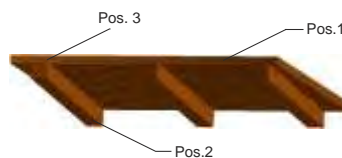

Montage auf Brett- bzw. Vierkantprofilen

Auf Anfrage bieten wir auf Vierkant-pfosten vormontierte Elemente an.

Der Montageaufwand vor Ort reduziert sich erheblich. Auch ein zeitweiser Abbau von z. B. Strandwegen in den Wintermonaten wird vereinfacht.

Die Unterkonstruktion läuft dabei leicht versetzt und steht einseitig über, damit die Einzelelemente miteinander verankert werden können.

Pos. 1 - Stegbohlen
Pos. 2 - Unterkonstruktion aus Vierkantprofilen, schräg angeordnet, einseitig überstehend
Pos. 3 - Verschraubung mittels Edelstahl-Senkkopfschrauben