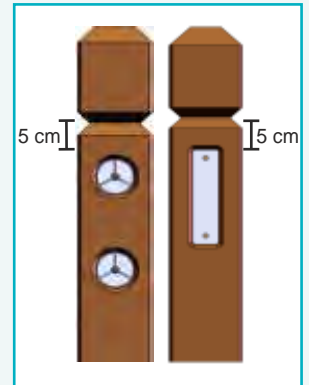

hanit® Recyclingprodukte

Poller

Poller "Pyramidenkopf"	Ausführung:	Hohlprofil
(Zum Eingraben)	Abmessung:	12 x 12 cm
(Mit Reflektoren)	Länge:	165 cm
	ca. Gewicht:	13,9 kg
	2 x Rundreflektor:	Ø = 60 mm
	1 x Rechteckreflektor:	40 x 180 mm
	Reflektorfarbe:	klar
Bestell-Nr. - grau: PGA1212160A	Stückpreis - grau:	29,95 €
Bestell-Nr. - braun: PBA1212160A	Stückpreis - braun:	31,95 €
Bestell-Nr. - schwarz: PSA1212160A	Stückpreis - schwarz:	31,95 €

hanit® Produkte bestehen aus hochwertig aufbereiteten Sekundärkunststoffen.

Bei Kunststoff-Recyclingprodukten können Schwankungen in Farbe und Abmessung (bis zu 3 %) auftreten. Unsere Preise sind freibleibend ab Werk und verstehen sich zuzüglich Mehrwertsteuer und Verpackung.