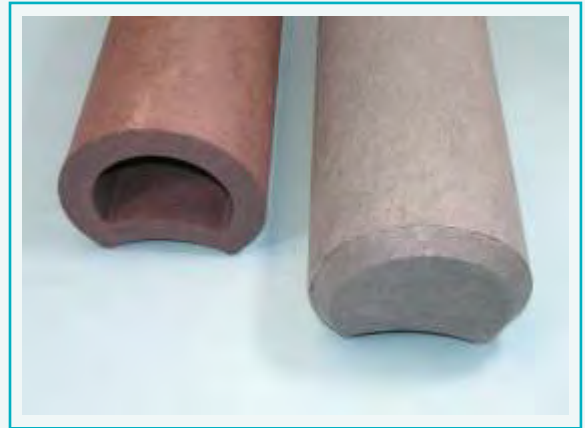

Ø = 16,0 cm - Hohlprofil

Länge	Gewicht	Bestell-Nr.	Preis	Bestell-Nr.	Preis	Stück*
cm	ca. kg	grau	grau	braun	braun	Palette
40	4,2	HHG160040	4,62 €	HHB160040	5,06 €	84
60	6,2	HHG160060	6,82 €	HHB160060	7,47 €	60
80	8,2	HHG160080	9,02 €	HHB160080	9,88 €	42
100	10,2	HHG160100	11,22 €	HHB160100	12,29 €	42