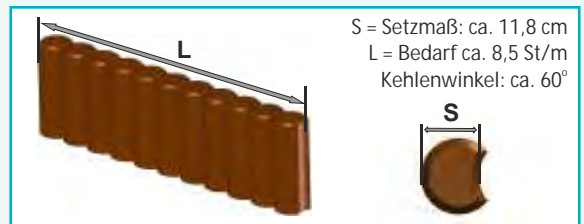

Ø = 13,0 cm - Hohlprofil

Länge	Gewicht	Bestell-Nr.	Preis	Bestell-Nr.	Preis	Stück*
cm	ca. kg	grau	grau	braun	braun	Palette
40	2,7	HHG130040	2,98 €	HHB130040	3,26 €	126
60	4,0	HHG130060	4,40 €	HHB130060	4,82 €	72
80	5,3	HHG130080	5,84 €	HHB130080	6,39 €	54
100	6,6	HHG130100	7,26 €	HHB130100	7,95 €	36

Ø = 13,0 cm - Vollprofil

Länge	Gewicht	Bestell-Nr.	Preis	Bestell-Nr.	Preis	Stück*
cm	ca. kg	grau	grau	braun	braun	Palette
40	4,6	HG130040	4,81 €	HB130040	5,20 €	126
60	6,9	HG130060	7,22 €	HB130060	7,80 €	72
80	9,2	HG130080	9,62 €	HB130080	10,39 €	54
100	11,5	HG130100	12,03 €	HB130100	12,99 €	54
120	13,8	HG130120	14,29 €	HB130120	15,43 €	36
150	17,3	HG130150	17,86 €	HB130150	19,29 €	36
180	20,7	HG130180	21,44 €	HB130180	23,16 €	36

* Verpackungseinheiten dienen nur der Orientierung. Es sind keine Bestellvorgaben.

hanit® Produkte bestehen aus hochwertig aufbereiteten Sekundärkunststoffen.

Andere Längen, Farben nach Absprache - Sonderposten auf Anfrage.
Bei Kunststoff-Recyclingprodukten können Schwankungen in Farbe und Abmessung (bis zu 3 %) auftreten.
Unsere Preise sind freibleibend ab Werk und verstehen sich zuzüglich Mehrwertsteuer und Verpackung.